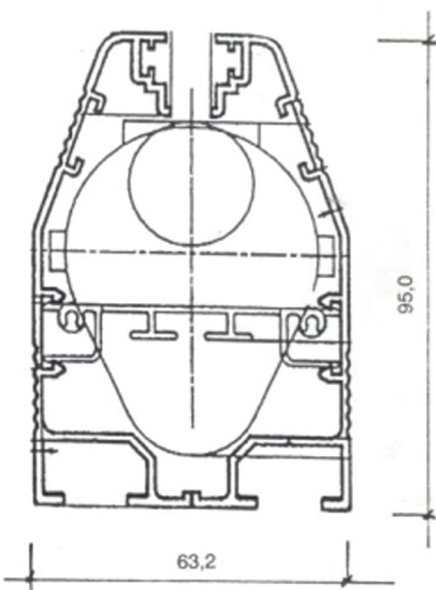

ALU

PLASTO

COLORLITE

**Sistema de Iluminação Rotativa Publicitária para acrílicos com de 10/12 mm.**

**Cores disponíveis: Alumínio natural e preto.**

**Vários tamanhos, Sujeito a stock existente.**