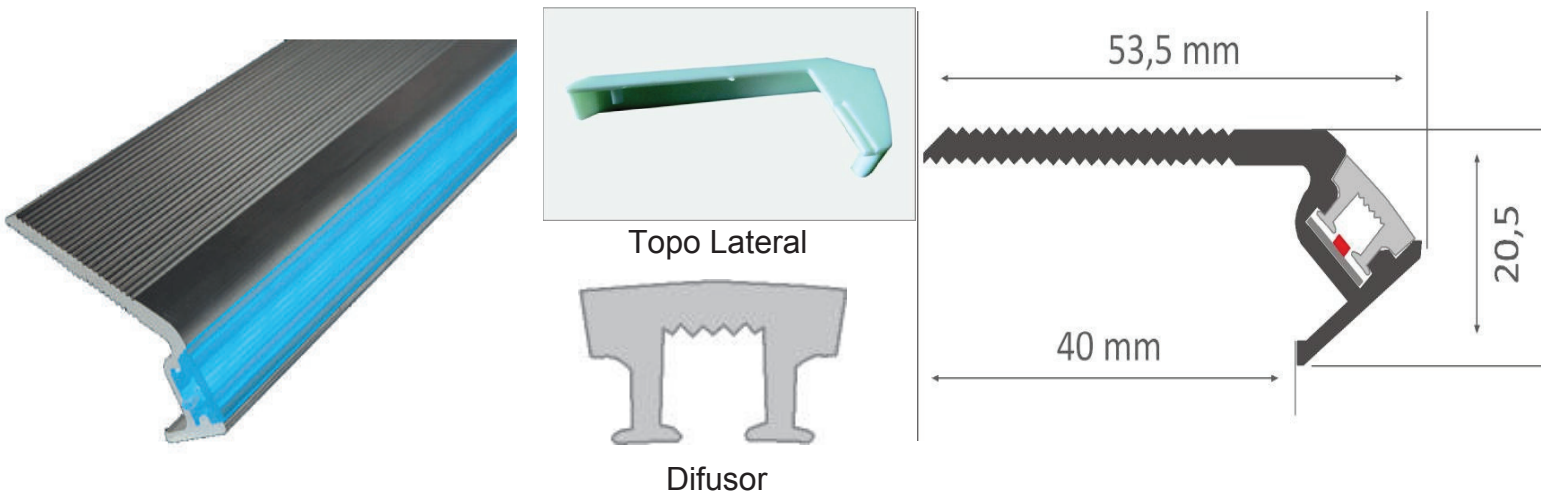

ALU PLASTO

Aluplasto - Sociedade Portuguesa de Representações, Unipessoal, Lda.

Perfil LED Niza Eco