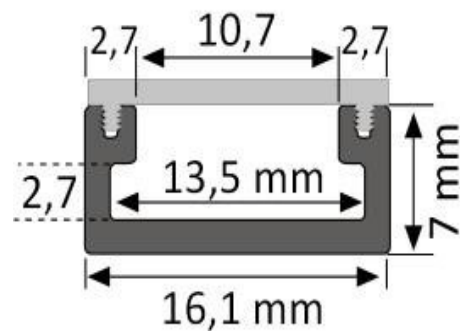

ALU PLASTO

Aluplasto - Sociedade Portuguesa de Representações, Unipessoal, Lda.

Perfil LED 7mm s/ aba - Milano

Peça de Fixação

Topo com e sem furo

Perfil LED de Canto de 19mm - Sophia

Peça de Fixação

Topo com e sem furo

Perfil LED 12mm c/ aba - Berlin

Peça de Fixação

Topo com aba

Perfil LED 7,5mm c/ aba - Frankfurt

Topo com aba

Difusores Transparente, Fosco e Opalino

ALU PLASTO

Aluplasto - Sociedade Portuguesa de Representações, Unipessoal, Lda.