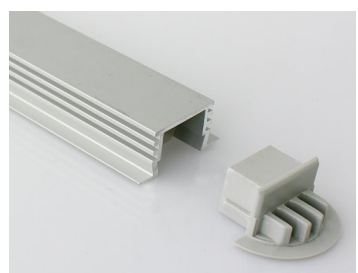

ALU PLASTO

Aluplasto - Sociedade Portuguesa de Representações, Unipessoal, Lda.

Perfil LED 7mm s/ aba - Milano

Peça de Fixação

Topo com e sem furo

Perfil LED de Canto de 19mm - Sophia

Peça de Fixação

Topo com e sem furo

Perfil LED 12mm c/ aba - Berlin

Peça de Fixação

Topo com aba

Perfil LED 7,5mm c/ aba - Frankfurt

Topo com aba

Difusores Transparente, Fosco e Opalino

ALU PLASTO

Aluplasto - Sociedade Portuguesa de Representações, Unipessoal, Lda.