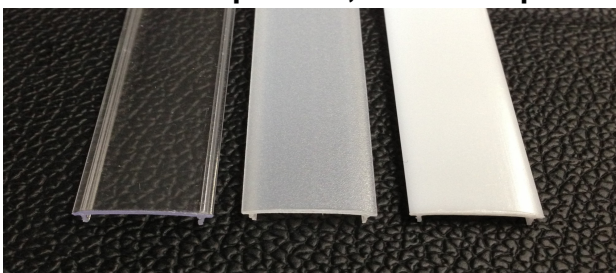

ALU PLASTO

Aluplasto - Sociedade Portuguesa de Representações, Unipessoal, Lda.

Perfil LED 7mm s/ aba - Milano

Peça de Fixação

Topo com e sem furo

Perfil LED de Canto de 19mm - Sophia

Peça de Fixação

Topo com e sem furo

Perfil LED 12mm c/ aba - Berlin

Peça de Fixação

Topo com aba

Perfil LED 7,5mm c/ aba - Frankfurt

Topo com aba

Difusores Transparente, Fosco e Opalino

ALU PLASTO

Aluplasto - Sociedade Portuguesa de Representações, Unipessoal, Lda.