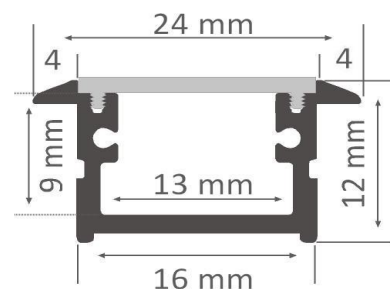

ALU PLASTO

Aluplasto - Sociedade Portuguesa de Representações, Unipessoal, Lda.

Perfil LED 7mm s/ aba - Milano

Peça de Fixação

Topo com e sem furo

Perfil LED de Canto de 19mm - Sophia

Peça de Fixação

Topo com e sem furo

Perfil LED 12mm c/ aba - Berlin

Peça de Fixação

Topo com aba

Perfil LED 7,5mm c/ aba - Frankfurt

Topo com aba

Difusores Transparente, Fosco e Opalino

ALU PLASTO

Aluplasto - Sociedade Portuguesa de Representações, Unipessoal, Lda.