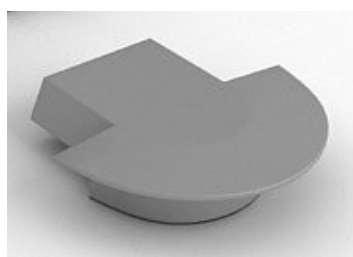

ALU PLASTO

Aluplasto - Sociedade Portuguesa de Representações, Unipessoal, Lda.

Perfil LED 7mm s/ aba - Milano

Peça de Fixação

Topo com e sem furo

Perfil LED de Canto de 19mm - Sophia

Peça de Fixação

Topo com e sem furo

Perfil LED 12mm c/ aba - Berlin

Peça de Fixação

Topo com aba

Perfil LED 7,5mm c/ aba - Frankfurt

Topo com aba

Difusores Transparente, Fosco e Opalino

ALU PLASTO

Aluplasto - Sociedade Portuguesa de Representações, Unipessoal, Lda.