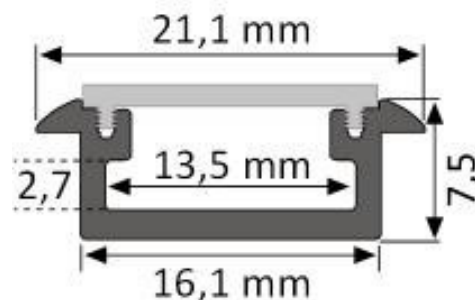

ALU PLASTO

Aluplasto - Sociedade Portuguesa de Representações, Unipessoal, Lda.

Perfil LED 7mm s/ aba - Milano

Peça de Fixação

Topo com e sem furo

Perfil LED de Canto de 19mm - Sophia

Peça de Fixação

Topo com e sem furo

Perfil LED 12mm c/ aba - Berlin

Peça de Fixação

Topo com aba

Perfil LED 7,5mm c/ aba - Frankfurt

Topo com aba

Difusores Transparente, Fosco e Opalino

ALU PLASTO

Aluplasto - Sociedade Portuguesa de Representações, Unipessoal, Lda.