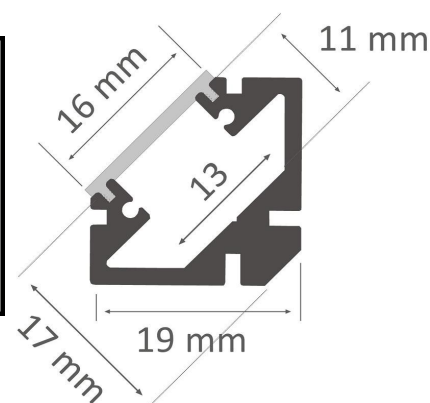

ALU PLASTO

Aluplasto - Sociedade Portuguesa de Representações, Unipessoal, Lda.

Perfil LED 7mm s/ aba - Milano

Peça de Fixação

Topo com e sem furo

Perfil LED de Canto de 19mm - Sophia

Peça de Fixação

Topo com e sem furo

Perfil LED 12mm c/ aba - Berlin

Peça de Fixação

Topo com aba

Perfil LED 7,5mm c/ aba - Frankfurt

Topo com aba

Difusores Transparente, Fosco e Opalino

ALU PLASTO

Aluplasto - Sociedade Portuguesa de Representações, Unipessoal, Lda.