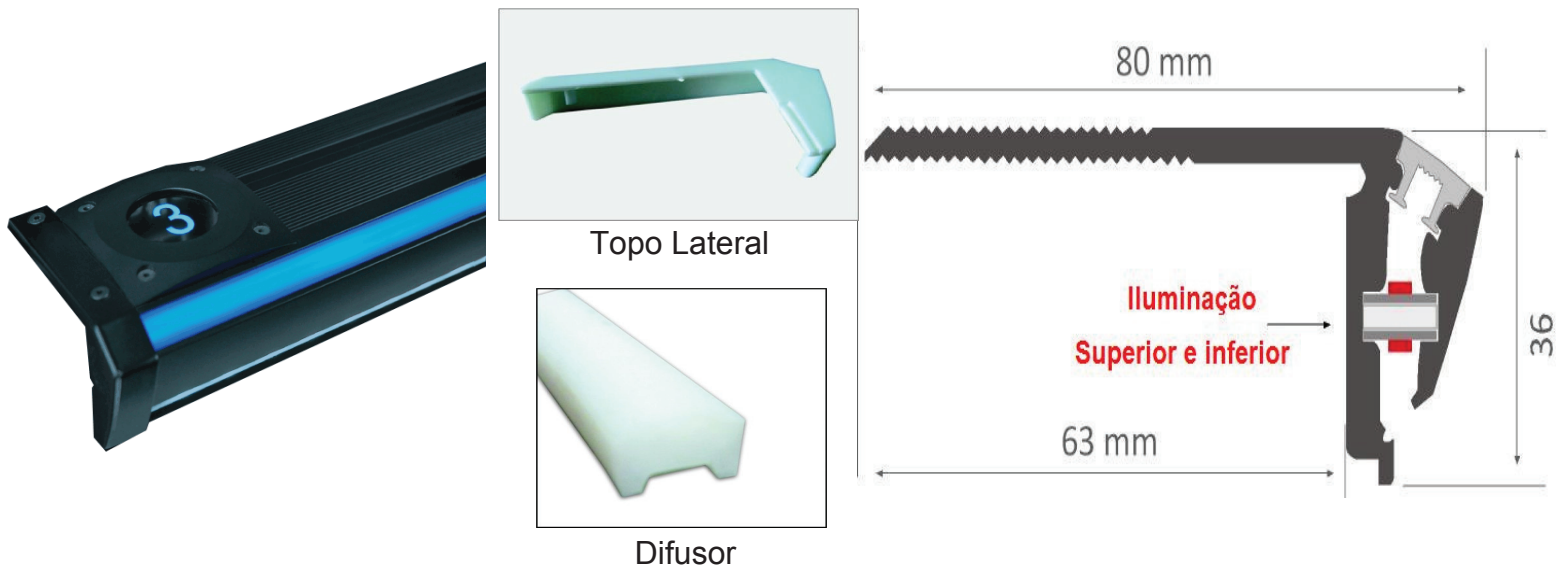

Perfil LED Niza Duo