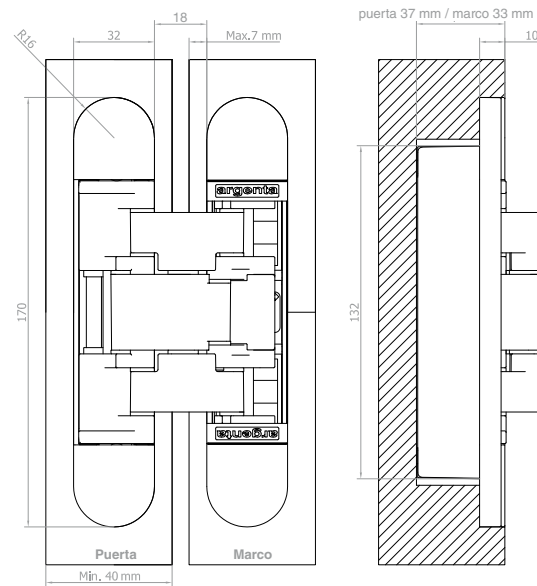

### Datos técnicos

	neo L-7
Anchura de puerta	min. 40 mm
Profundidad para encastrar	33 mm (marco) 37 mm (puerta)
Dimensiones estándares	170 x 32
Peso de la puerta	hasta 120 (2 p.) / 150 (3 p.) kg*
Ensayo de apertura y cierre cíclicos	min. 200 000

\* basado sobre una puerta estándar de 830 x 2,015mm