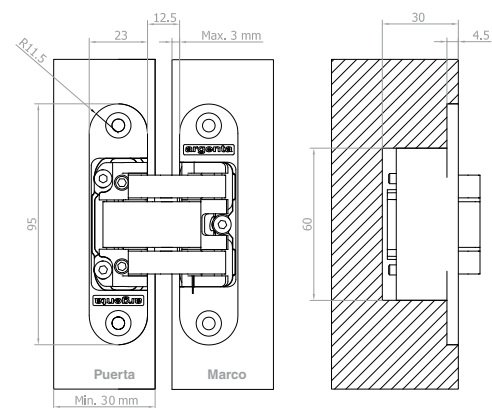

invisible small

Producto

Material

- Fabricado en zamak
- Acabado: cromo mate

Datos técnicos

	small
Anchura de puerta	min. 30 mm
Profundidad para encastrar	30 mm
Dimensiones estándares	95 x 23
Peso de la puerta	hasta 35 (2 p.) / 50 (3 p.) kg*
Ensayo de apertura y cierre cíclicos	min. 200 000

* basado sobre una puerta estándar de 830 x 2,015mm

Ventajas

- **Bisagra invisible**
- **Ajuste 3D:** ajuste sencillo en altura, anchura y profundidad sin desmontar la puerta (+1,5/-1,5 mm)
- **Universal:** se puede usar para puertas izquierdas y derechas (no tiene mano)
- **Dimensiones compactas**
- **Montaje estable,** evita que la puerta pandee, incluso después de uso intensivo
- Completamente **montado sobre cojinetes** de plástico
- **Protege los dedos** gracias al espacio mínimo entre puerta y marco
- Ángulo de apertura **180°**
- Fácil instalación

	80 kg			
	75 kg	> 4 uds	> 4 uds	> 4 uds
	70 kg			> 4 uds
	65 kg	4 uds		
	60 kg		4 uds	
	55 kg			4 uds
	50 kg	3 uds		
	45 kg		3 uds	
	40 kg			3 uds
	35 kg			
	30 kg	2 uds		
	25 kg		2 uds	
	20 kg			2 uds
	15 kg			
peso máximo - kg				
anchura x altura	730 mm	830 mm	930 mm	