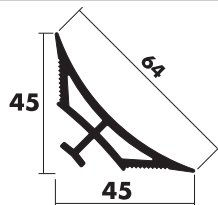

Profili di raccordo igienico

Hygienic Cove profiles

Hygienischen Eckfugen-abdeckprofile
Plinthes a gorge hygiéniques

Perfiles escocia higiénicos
Бордюры для ванны

CERAMICA
Tile

Raccordpivi

ART./COLOUR CODE/COLOUR	L (m) L (m)	Q.TÀxCONF. Q.TYxPACK	CARATTERISTICHE CHARACTERISTICS
----------------------------	----------------	-------------------------	------------------------------------

070D17/..	2,00	40mt	ok
-----------	------	------	----

MATERIALE - COLORI
MATERIAL - COLOUR

PVC Porcellanato
Porcellanized PVC
PVC Emailé
Emailiertes PVC
PVC Aporcelanado
ПВХ блестящий

Pezzi speciali pretagliati sfusi