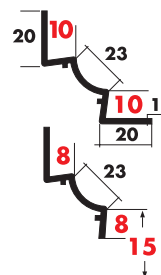

Sgusciapivi

Pezzi speciali pretagliati sfusi

Special pre-cut pieces
Vorgeschnittene Sonderteile

Pièces spéciales précoupées
Piezas especiales precortadas
Специальные отрезанные части