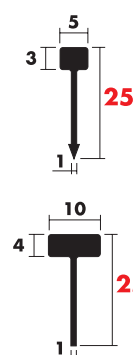

MATERIALE - COLORI
MATERIAL - COLOUR

Econo

280A/..	2,00	40mt	ok 03
---------	------	------	-------

PVC Opaco
PVC mat colour
PVC couleur mate
PVC matte Farbe
PVC color mate
ПВХ матовый

ok

03

Bandabril

053D	2,70	54mt	93
053D1	2,70	54mt	94

Alluminio cromato
Chrome-plated aluminium
Aluminium chromé
Verchromtes Aluminium
Aluminio cromado
АЛЮМИНИЙ ПОЛИРОВАННЫЙ

Bandalu

054C	3,00	60mt	
------	------	------	--

Alluminio naturale
Aluminium natural colour
Aluminium couleur naturel
Aluminium Originalfarbe
Aluminio color natural
АЛЮМИНИЙ МАТОВЫЙ

NAT

Bandella finestrata

053	2,70	54mt	ok
053/2	2,00	40mt	ok
053B	0,90	20 BL	ok

Ottone naturale
Brass natural colour
Laiton couleur naturel
Messing Originalfarbe
Laton color natural
латунь

NAT

053A	2,70	54mt	
053AC	2,00	40mt	ok