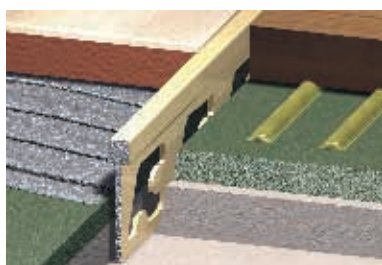

MATERIALE - COLORI
MATERIAL - COLOUR

Econo

280A/..	2,00	40mt	ok 03
---------	------	------	-------

PVC Opaco
PVC mat colour
PVC couleur mate
PVC matte Farbe
PVC color mate
ПВХ матовый

ok

03

Bandabril

053D	2,70	54mt	93
053D1	2,70	54mt	94