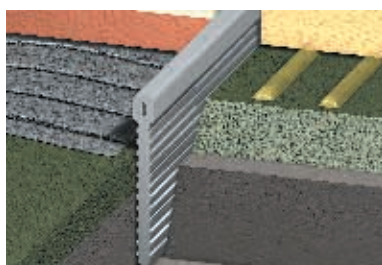

Giunti decorativi

Decorative joints

Fugenprofile
Joints decoratifs

Juntas decorativas
Профили декоративные стыковые

ART./COLOUR CODE/COLOUR	L (m) L (m)	Q.TÀxCONF. Q.TYxPACK	CARATTERISTICHE CHARACTERISTICS
----------------------------	----------------	-------------------------	------------------------------------

MATERIALE - COLORI
MATERIAL - COLOUR

Econo

280A/..	2,00	40mt	ok 03
---------	------	------	-------

PVC Opaco
PVC mat colour
PVC couleur mate
PVC matte Farbe
PVC color mate
ПВХ матовый

ok

03

Bandabril

053D	2,70	54mt	93
053D1	2,70	54mt	94

NAT

Bandella finestrata

053	2,70	54mt	ok
053/2	2,00	40mt	ok
053B	0,90	20 BL	ok

Ottone naturale
Brass natural colour
Laiton couleur naturel
Messing Originalfarbe
Laton color natural
латунь

NAT

053A	2,70	54mt	
053AC	2,00	40mt	ok