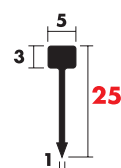

MATERIALE - COLORI
MATERIAL - COLOUR

Econo

280A/..	2,00	40mt	ok 03
---------	------	------	-------

PVC Opaco
PVC mat colour
PVC couleur mate
PVC matte Farbe
PVC color mate
ПВХ матовый

ok

03

Bandabril

053D	2,70	54mt	93
053D1	2,70	54mt	94