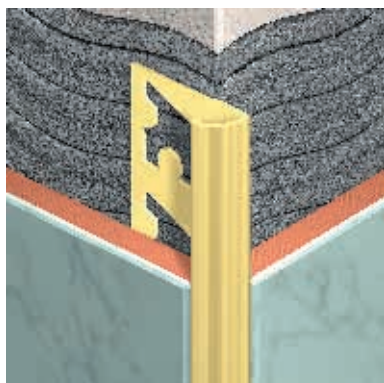

H = 5	H = 8	H = 10	H = 12,5
263A/...	264/...	265/...	265A/...
263B/...	266/...	267/...	265B/...
263C/...	266A/...	267A/...	265C/...

ok	ok	ok	ok	ok	ok
90	91	92	93	94	51

Alluminio
Aluminium
Aluminio
Алюминий

L (m) 0,20

10 pz/pcs/st
cada/each/st

Rondbras

H = 8	H = 10	H = 12,5
257B1	257E	257F
2,50	2,50	2,50
50 mt	50 mt	50 mt
ok	ok	ok

Pezzi speciali pretagliati sfusi

Special pre-cut pieces
Vorgeschrittene SonderteilePièces spéciales précoupées
Piezas especiales precortadas
Специальные отрезанные части