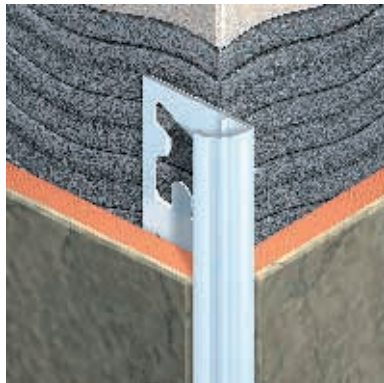

Profili per Jolly

Round edge trims

Viertelkreis abschlussprofile
Baguettes d'angleGuardacantos para azulejos
Профили угловые для кафеля

Metalli

ART./COLOUR
CODE/COLOURL (m)
L (m)Q.TÀxCONF.
Q.TYxPACKCARATTERISTICHE
CHARACTERISTICSMATERIALE - COLORI
MATERIAL - COLOUR

Rondalu

H = 5	H = 8	H = 10	H = 12,5
042/..	254B/..	254A/..	254Q1/..
2,70	2,70	2,70	2,70
54 mt	54 mt	54 mt	54 mt
ok 90 93	ok	ok	ok 90 93

Pezzi speciali pretagliati sfusi

Special pre-cut pieces
Vorgeschrittene SonderteilePièces spéciales précoupées
Piezas especiales precortadas
Специальные отрезанные части