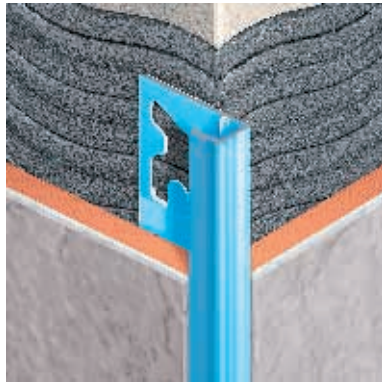

Profili per Jolly

Round edge trims

Viertelkreis abschlussprofile
Baguettes d'angleGuardacantos para azulejos
Профили угловые для кафеля

Metalli

ART./COLOUR
CODE/COLOURL (m)
L (m)Q.TÀxCONF.
Q.TYxPACKCARATTERISTICHE
CHARACTERISTICSMATERIALE - COLORI
MATERIAL - COLOUR

Rondcube

258	2,50	50 mt	ok		
258A	2,50	50 mt	ok		

258B	2,50	50 mt	ok		
258C	2,50	50 mt	ok		

Acciaio Inox AISI 304
Stainless Steel AISI 304
Acier Inox AISI 304
Edelstahl AISI 304
Acero Inox AISI 304
Нержавеющая сталь Аиси 304

Pezzi speciali pretagliati sfusi
Special pre-cut pieces
Vorgeschnittene Sonderteile

Pièces spéciales précoupées
Piezas especiales precortadas
Специальные отрезанные части

H = 10**H = 12,5**

258DL	258GL	
258DS	258GS	