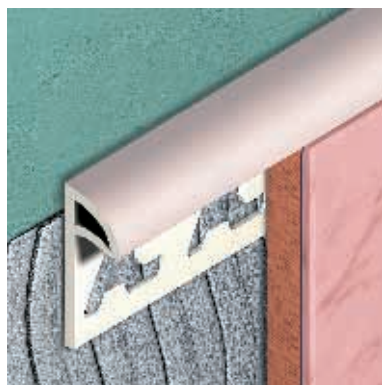

Profili per Jolly

Round edge trims

Viertelkreis abschlussprofile
Baguettes d'angle

Guardacantos para azulejos
Профили угловые для кафеля

CERAMICA
Tile

Top Quality Line

PVC

Colore
Satinato

ART./COLOUR
CODE/COLOUR

L (m)
L (m)

Q.TÀxCONF.
Q.TYxPACK

CARATTERISTICHE
CHARACTERISTICS

MATERIALE - COLORI
MATERIAL - COLOUR

Rondevi

247/... 2,50 100 mt ☐ ok

248/... 2,50 100 mt ☐ ok

PVC satinato
PVC bright colour
PVC couleur mate
PVC matte Farbe
PVC color mate
ПВХ матовый

Pezzi speciali pretagliati sfusi

Special pre-cut pieces
Vorgeschnittene Sonderteile

Pièces spéciales précoupées
Piezas especiales precortadas
Специальные отрезанные части

H = 8

H = 10

247A/... 248A/...

247B/... 248B/...

247C/... 248C/...

L (m) 0,20

10 pz/pcs/st
cada/each/st