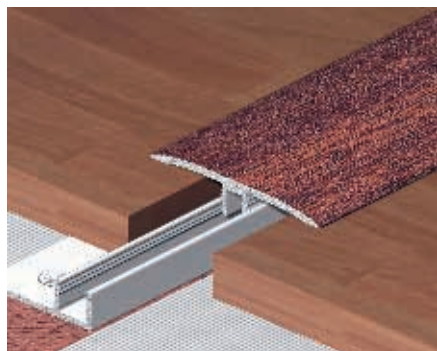

Non vendibili senza base
 To sell with baseparc

Q.TÀxCONF. / Q.TYxPACK **54 m**

ART./COLOUR L (m) CARATTERISTICHE
 CODE/COLOUR L (m) CHARACTERISTICS

MATERIALE - COLORI
 MATERIAL - COLOUR

Piattoparc

027X/..	2,70			
027/..	2,70			