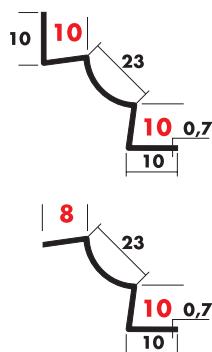

070D18	2,50	50mt	ok
--------	------	------	----

Acciaio Inox AISI 304

Stainless Steel AISI 304
Acier Inox AISI 304
Edelstahl AISI 304
Acero Inox AISI 304
Нержавеющая сталь Аиси 304

Pezzi speciali pretagliati sfusi

L (m) 0,20

10 pz/pcs/st
cada/each/st

Sguscinox

070D6	2,50	50mt	ok
-------	------	------	----

071D7	2,50	50mt	ok
-------	------	------	----

Acciaio Inox AISI 304

Stainless Steel AISI 304
Acier Inox AISI 304
Edelstahl AISI 304
Acero Inox AISI 304
Нержавеющая сталь Аиси 304

Pezzi speciali pretagliati sfusi

Special pre-cut pieces
Vorgeschnittene Sonderteile

Pièces spéciales précoupées
Piezas especiales precortadas
Специальные отрезанные части

H=10/10	H=10/8
070D1	070D1R
070D4	070D4R
070D2	070D2R