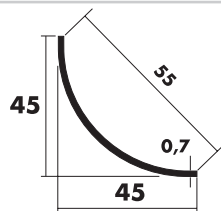

Profili di raccordo igienico

Hygienic Cove profiles

Hygienischen Eckfugen-abdeckprofile
Plinthes a gorge hygiéniques

Perfiles escocia higiénicos
Бордюры для ванны

CERAMICA
Tile

Raccordinox

ART./COLOUR CODE/COLOUR	L (m) L (m)	Q.TÀxCONF. Q.TYxPACK	CARATTERISTICHE CHARACTERISTICS	MATERIALE - COLORI MATERIAL - COLOUR

070D18	2,50	50mt	ok

Acciaio Inox AISI 304

Stainless Steel AISI 304
Acier Inox AISI 304
Edelstahl AISI 304
Acero Inox AISI 304
Нержавеющая сталь Аиси 304

Pezzi speciali pretagliati sfusi

Special pre-cut pieces
Vorgeschnittene Sonderteile

Pièces spéciales précoupées
Piezas especiales precortadas
Специальные отрезанные части