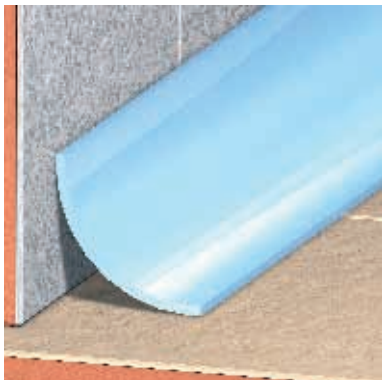

Profili di raccordo igienico

Hygienic Cove profiles

Hygienischen Eckfugen-abdeckprofile
Plinthes a gorge hygiéniques

Perfiles escocia higiénicos
Бордюры для ванны

CERAMICA
Tile

Raccordinox

ART./COLOUR CODE/COLOUR	L (m) L (m)	Q.TÀxCONF. Q.TYxPACK	CARATTERISTICHE CHARACTERISTICS	MATERIALE - COLORI MATERIAL - COLOUR
----------------------------	----------------	-------------------------	------------------------------------	---

070D18	2,50	50mt	ok
--------	------	------	----

Acciaio Inox AISI 304

Stainless Steel AISI 304
Acier Inox AISI 304
Edelstahl AISI 304
Acero Inox AISI 304
Нержавеющая сталь Аиси 304

Pezzi speciali pretagliati sfusi