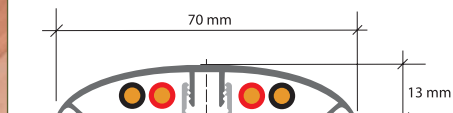

SISTEMA MULTIFIJACIÓN

MULTIFIX SYSTEM - SYSTÈME À CLIPSER

aluminio - aluminium - aluminium

63

ref

cubrecables
cable-covering
couvre-cables

Long 270 cm

Pack 10 un.

pág. 2

10 u.

REFERENCIAS SEGÚN BASES

CHART ACCORDING TO BASES - RÉFÉRENCES SELON LES BASES

Long.: 270 cm

terminación
finishing
finition

sin base
no base

adhesivo
adhésif

con base
508

	sin base no base	adhesivo adhésif	con base 508
11	A11630/270	A11632/270	A11638/270
12	A12630/270	A12632/270	A12638/270
13	A13630/270	A13632/270	A13638/270
14	A14630/270	A14632/270	A14638/270
15	A15630/270	A15632/270	A15638/270
16	A16630/270	A16632/270	A16638/270
17	A17630/270	A17632/270	A17638/270
19	A19630/270	A19632/270	A19638/270
28	A28630/270	A28632/270	A28638/270
29	A29630/270	A29632/270	A29638/270
30	A30630/270	A30632/270	A30638/270
31	A31630/270	A31632/270	A31638/270
33	A33630/270	A33632/270	A33638/270
34	A34630/270	A34632/270	A34638/270
35	A35630/270	A35632/270	A35638/270
36	A36630/270	A36632/270	A36638/270
37	A37630/270	A37632/270	A37638/270
38	A38630/270	A38632/270	A38638/270
03	A03630/270	A03632/270	A03638/270
04	A04630/270	A04632/270	A04638/270
05	A05630/270	A05632/270	A05638/270

PERFILES EMBLISTADOS

BLISTER PRESENTATION

PRÉSENTATION SOUS BLISTER

MEDIDA/LENGTH/LONGUEUR: 90 CM

INCLUYE BASE
BASE INCLUDED
BASE INCLUSE