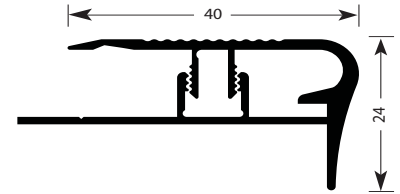

70
ref

40x24 mm
mamperlán
stair
nez de marche

Long 270 cm

Pack 10 un.

H: 8 mm

pág. 2

10 u.

REFERENCIAS SEGÚN BASES

CHART ACCORDING TO BASES - RÉFÉRENCES SELON LES BASES / Long: 270 cm

terminación
finishing
finition

sin base

H: 5 - 8 mm
con base

11	A11700/270	A11708/270	B11708/090
12	A12700/270	A12708/270	B12708/090
13	A13700/270	A13708/270	B13708/090
14	A14700/270	A14708/270	B14708/090
15	A15700/270	A15708/270	B15708/090
16	A16700/270	A16708/270	B16708/090
17	A17700/270	A17708/270	B17708/090
19	A19700/270	A19708/270	B19708/090
28	A28700/270	A28708/270	B28708/090
29	A29700/270	A29708/270	B29708/090
30	A30700/270	A30708/270	B30708/090
31	A31700/270	A31708/270	B31708/090
33	A33700/270	A33708/270	B33708/090
34	A34700/270	A34708/270	B34708/090
35	A35700/270	A35708/270	B35708/090
36	A36700/270	A36708/270	B36708/090
37	A37700/270	A37708/270	B37708/090
38	A38700/270	A38708/270	B38708/090
03	A03700/270	A03708/270	B03708/090
04	A04700/270	A04708/270	B04708/090
05	A05700/270	A05708/270	B05708/090

PERFILES EMBLISTADOS

BLISTER PRESENTATION
PRÉSENTATION SOUS BLISTER

MEDIDA/LENGTH/LONGUEUR: 90 cm
INCLUYE BASE/BASE INCLUDED/BASE INCLUDE

15 u.