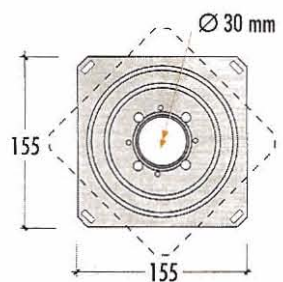

## ART. 1022

PIASTRE GIREVOLI 360° ROTANTI SU SFERE

Lunghezza - Length mm	155
Larghezza - Width mm	155
Altezza - Thickness mm	10,5
Portata - Load capacity kg	150
Imballo - Packing - pz - pc	25

• Piastre in acciaio zincate.

### REVOLVING PLATES 360° ROTATING ON BALLS

• Galvanized plates.

150 kg

## ART. 1025

PIASTRE GIREVOLI 360° ROTANTI SU SFERE

Lunghezza - Length mm	155
Larghezza - Width mm	155
Altezza - Thickness mm	10,5
Portata - Load capacity kg	150
Imballo - Packing - pz - pc	25

• Piastre in acciaio zincate.