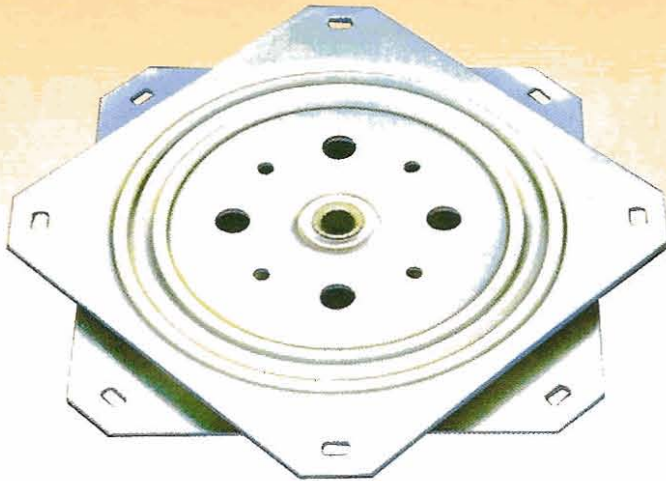

150 kg

## ART. 1022

PIASTRE GIREVOLI 360° ROTANTI SU SFERE

Lunghezza - Length mm	155
Larghezza - Width mm	155
Altezza - Thickness mm	10,5
Portata - Load capacity kg	150
Imballo - Packing - pz - pc	25

• Piastre in acciaio zincate.

### REVOLVING PLATES 360° ROTATING ON BALLS

• Galvanized plates.

150 kg

## ART. 1025

PIASTRE GIREVOLI 360° ROTANTI SU SFERE

Lunghezza - Length mm	155
Larghezza - Width mm	155
Altezza - Thickness mm	10,5
Portata - Load capacity kg	150
Imballo - Packing - pz - pc	25

• Piastre in acciaio zincate.