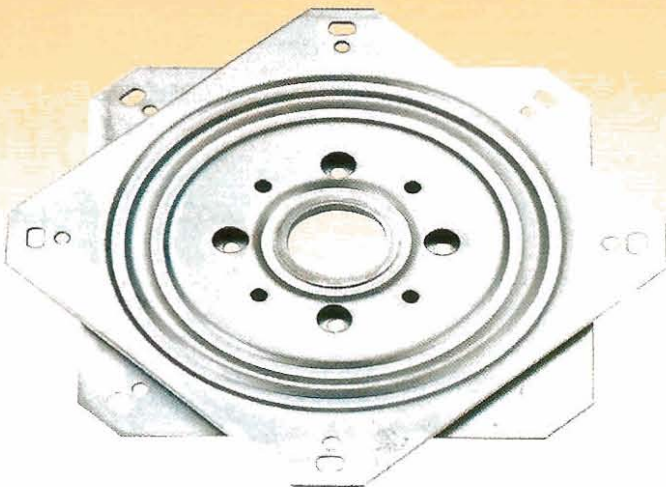

## ART. 1022

PIASTRE GIREVOLI 360° ROTANTI SU SFERE

Lunghezza - Length mm	155
Larghezza - Width mm	155
Altezza - Thickness mm	10,5
Portata - Load capacity kg	150
Imballo - Packing - pz - pc	25

• Piastre in acciaio zincate.

### REVOLVING PLATES 360° ROTATING ON BALLS

• Galvanized plates.

150 kg

## ART. 1025

PIASTRE GIREVOLI 360° ROTANTI SU SFERE

Lunghezza - Length mm	155
Larghezza - Width mm	155
Altezza - Thickness mm	10,5
Portata - Load capacity kg	150
Imballo - Packing - pz - pc	25

• Piastre in acciaio zincate.

### REVOLVING PLATES 360° ROTATING ON BALLS

• Galvanized plates.