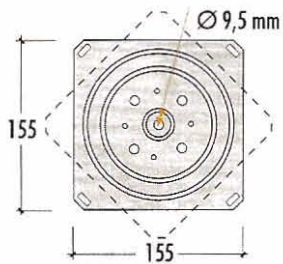

150 kg

## ART. 1022

PIASTRE GIREVOLI 360° ROTANTI SU SFERE

Lunghezza - Length mm	155
Larghezza - Width mm	155
Altezza - Thickness mm	10,5
Portata - Load capacity kg	150
Imballo - Packing - pz - pc	25

• Piastre in acciaio zincate.

## ART. 1025

PIASTRE GIREVOLI 360° ROTANTI SU SFERE

Lunghezza - Length mm	155
Larghezza - Width mm	155
Altezza - Thickness mm	10,5
Portata - Load capacity kg	150
Imballo - Packing - pz - pc	25

• Piastre in acciaio zincate.