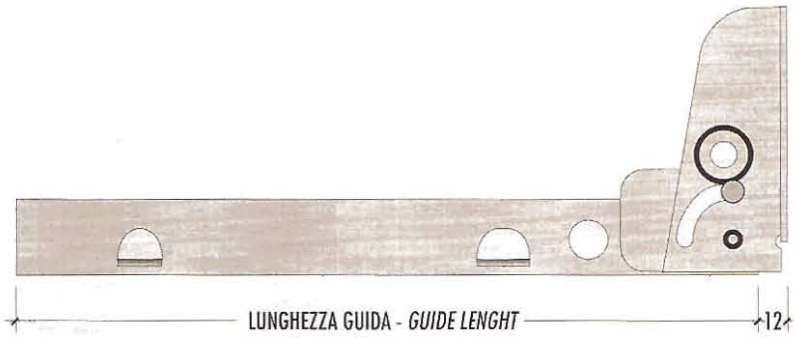

SERIE 1475

FISSAGGIO A SQUADRA • USCITA TOTALE
FRONTALE RIBALTABILE

LUNGHEZZE E CORSE COME SERIE 2255
LENGTH AND EXTENSION AS SERIE 2255

- Scorrimento silenzioso su sfere.
- La parte scorrevole è provvista di alette per l'appoggio del ripiano e di squadra frontale per applicazione di un pannello frontale con la possibilità di reclinarlo completamente.
- Portata per coppia: 15 kg
- Montaggio con viti a testa svasata Ø 3 mm
- Finitura: zincatura, bianca o nera.

BOTTOM FIXING • FULL EXTENSION DROP FRONT HINGED BRACKETS

- Drop front hinged brackets.
- Silent movement on ball-bearing.
- Hinge-action front-door revolving.
- Bottom mount-mounting tabs on drawer profile for ease of attachment.
- 15 kg load rating.
- Fixing with wood screws 3 Ø mm
- Finish: bright or black zinc-plated.