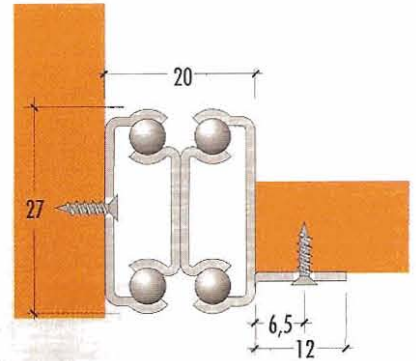

SERIE 1475

FISSAGGIO A SQUADRA • USCITA TOTALE
FRONTALE RIBALTABILE

LUNGHEZZE E CORSE COME SERIE 2255
LENGTH AND EXTENSION AS SERIE 2255

- Scorrimento silenzioso su sfere.
- La parte scorrevole è provvista di alette per l'appoggio del ripiano e di squadra frontale per applicazione di un pannello frontale con la possibilità di reclinarlo completamente.
- Portata per coppia: 15 kg
- Montaggio con viti a testa svasata Ø 3 mm
- Finitura: zincatura, bianca o nera.

BOTTOM FIXING • FULL EXTENSION DROP FRONT HINGED BRACKETS

- Drop front hinged brackets.
- Silent movement on ball-bearing.
- Hinge-action front-door revolving.
- Bottom mount-mounting tabs on drawer profile for ease of attachment.
- 15 kg load rating.
- Fixing with wood screws 3 Ø mm
- Finish: bright or black zinc-plated.