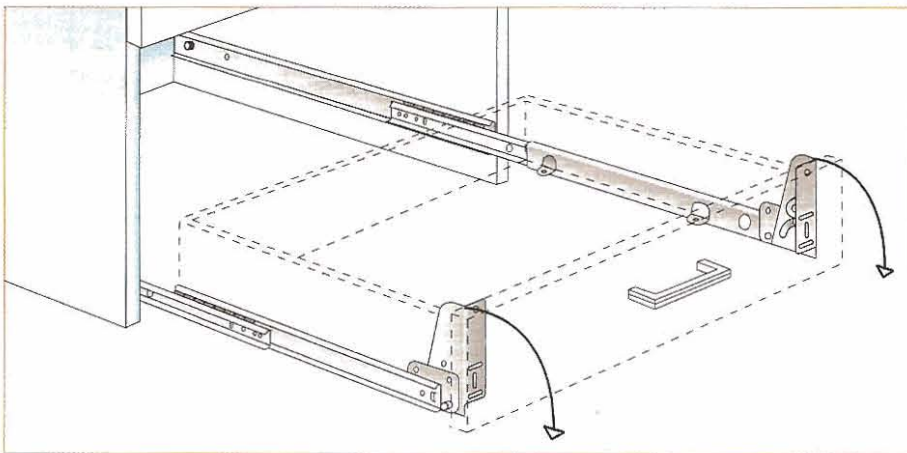

SERIE 1475

FISSAGGIO A SQUADRA • USCITA TOTALE
FRONTALE RIBALTABILE

LUNGHEZZE E CORSE COME SERIE 2255
LENGTH AND EXTENSION AS SERIE 2255

- Scorrimento silenzioso su sfere.
- La parte scorrevole è provvista di alette per l'appoggio del ripiano e di squadra frontale per applicazione di un pannello frontale con la possibilità di reclinarlo completamente.
- Portata per coppia: 15 kg
- Montaggio con viti a testa svasata Ø 3 mm
- Finitura: zincatura, bianca o nera.

BOTTOM FIXING • FULL EXTENSION DROP FRONT HINGED BRACKETS

- Drop front hinged brackets.
- Silent movement on ball-bearing.
- Hinge-action front-door revolving.
- Bottom mount-mounting tabs on drawer profile for ease of attachment.
- 15 kg load rating.
- Fixing with wood screws 3 Ø mm
- Finish: bright or black zinc-plated.