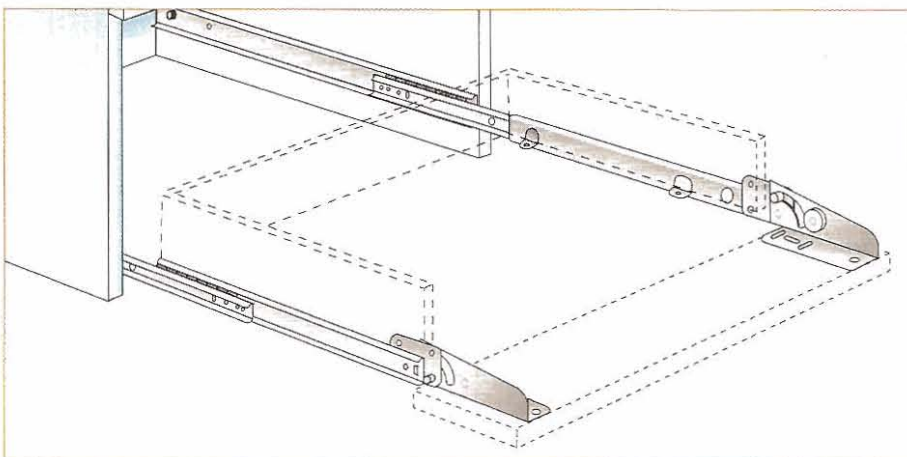

SERIE 1475

FISSAGGIO A SQUADRA • USCITA TOTALE
FRONTALE RIBALTABILE

LUNGHEZZE E CORSE COME SERIE 2255
LENGTH AND EXTENSION AS SERIE 2255

- Scorrimento silenzioso su sfere.
- La parte scorrevole è provvista di alette per l'appoggio del ripiano e di squadra frontale per applicazione di un pannello frontale con la possibilità di reclinarlo completamente.
- Portata per coppia: 15 kg
- Montaggio con viti a testa svasata Ø 3 mm
- Finitura: zincatura, bianca o nera.

BOTTOM FIXING • FULL EXTENSION DROP FRONT HINGED BRACKETS

- Drop front hinged brackets.
- Silent movement on ball-bearing.
- Hinge-action front-door revolving.
- Bottom mount-mounting tabs on drawer profile for ease of attachment.
- 15 kg load rating.
- Fixing with wood screws 3 Ø mm
- Finish: bright or black zinc-plated.