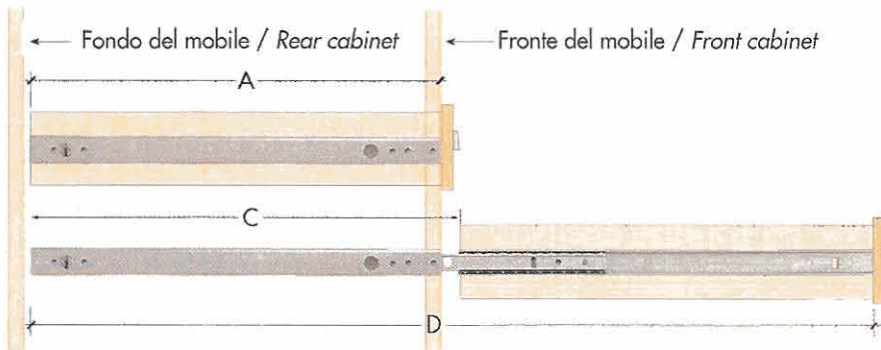

SERIE 2255

FISSAGGIO LATERALE
USCITA TOTALE

Codice lunghezza Length code	Lunghezza guida Guide length A mm	Corsa Extension C mm	Lunghezza Length D mm
22	214	252	466
25	246	284	530
28	278	332	610
31	310	364	674
34	342	396	738
37	374	396	770
40	406	428	834
43	438	460	898

- Scorrimento silenzioso su sfere.
- Profilo per il fianco con foratura a passo 32 mm
- Portata per coppia: 15 kg
- Montaggio con viti a testa svasata Ø 3 mm
- Finitura: zincatura, bianca o nera.

SIDE FIXING • FULL EXTENSION

- Silent movement on ball-bearing.
- 32 mm fixing hole pattern on cabinet member.
- 15 kg load rating.
- Fixing with wood screws 3 Ø mm
- Finish: bright or black zinc-plated.