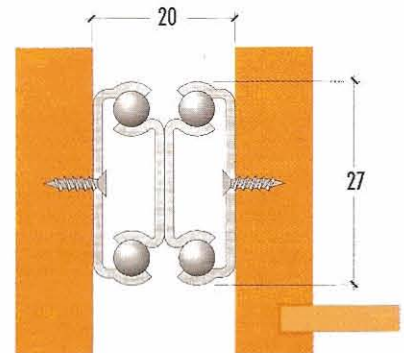

SERIE 2255

FISSAGGIO LATERALE
USCITA TOTALE

Codice lunghezza Length code	Lunghezza guida Guide length A mm	Corsa Extension C mm	Lunghezza Length D mm
22	214	252	466
25	246	284	530
28	278	332	610
31	310	364	674
34	342	396	738
37	374	396	770
40	406	428	834
43	438	460	898

- Scorrimento silenzioso su sfere.
- Profilo per il fianco con foratura a passo 32 mm
- Portata per coppia: 15 kg
- Montaggio con viti a testa svasata Ø 3 mm
- Finitura: zincatura, bianca o nera.

SIDE FIXING • FULL EXTENSION

- Silent movement on ball-bearing.
- 32 mm fixing hole pattern on cabinet member.
- 15 kg load rating.
- Fixing with wood screws 3 Ø mm
- Finish: bright or black zinc-plated.