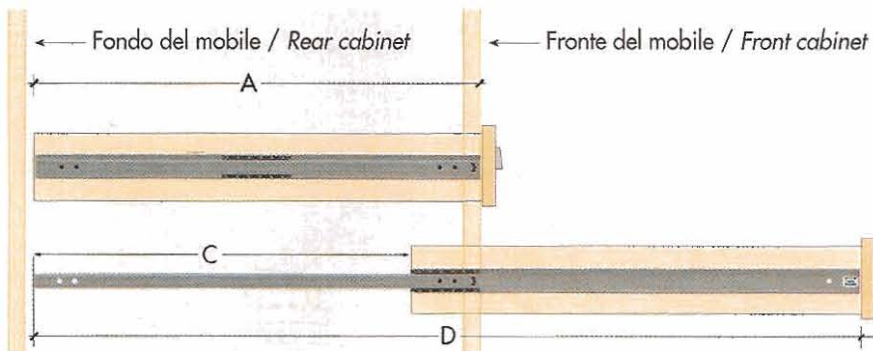

15 kg

SERIE 2292

FISSAGGIO LATERALE • USCITA SEMPLICE

Blocco in chiusura, per tenere chiuso il cassetto.

Codice lunghezza Length code	Lunghezza guida Guide length A mm	Corsa Extension C mm	Lunghezza Length D mm
19	182	110	292
22	214	142	356
25	246	174	420
28	278	206	484
31	310	238	548
34	342	270	612
37	374	302	676
40	406	334	740
43	438	366	804

- Scorrimento silenzioso su sfere.
- Profilo per il cassetto con inserto in materiale plastico per blocco in chiusura.
- Profilo per il fianco con foratura a passo 32 mm
- Portata per coppia: 15 kg
- Montaggio con viti a testa svasata \varnothing 3 mm
- Finitura: zincatura, bianca o nera.

SIDE FIXING • FRONT TRAVEL 80% EXTENSION

- Silent movement on ball-bearing.
- Stay close feature holds the drawer in.
- 32 mm fixing hole pattern on cabinet member.
- 15 kg load rating.
- Fixing with wood screws 3 \varnothing mm
- Finish: bright or black zinc-plated.