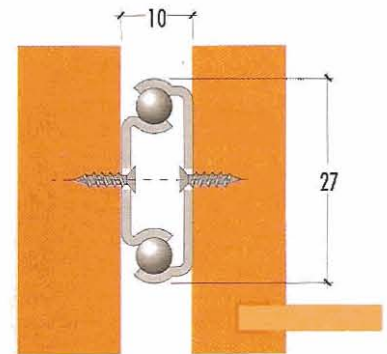

15 kg

SERIE 2292

FISSAGGIO LATERALE • USCITA SEMPLICE

Blocco in chiusura, per tenere chiuso il cassetto.

Codice lunghezza Length code	Lunghezza guida Guide length A mm	Corsa Extension C mm	Lunghezza Length D mm
19	182	110	292
22	214	142	356
25	246	174	420
28	278	206	484
31	310	238	548
34	342	270	612
37	374	302	676
40	406	334	740
43	438	366	804

- Scorrimento silenzioso su sfere.
- Profilo per il cassetto con inserto in materiale plastico per blocco in chiusura.
- Profilo per il fianco con foratura a passo 32 mm
- Portata per coppia: 15 kg
- Montaggio con viti a testa svasata \varnothing 3 mm
- Finitura: zincatura, bianca o nera.

SIDE FIXING • FRONT TRAVEL 80% EXTENSION

- Silent movement on ball-bearing.
- Stay close feature holds the drawer in.
- 32 mm fixing hole pattern on cabinet member.
- 15 kg load rating.
- Fixing with wood screws 3 \varnothing mm
- Finish: bright or black zinc-plated.