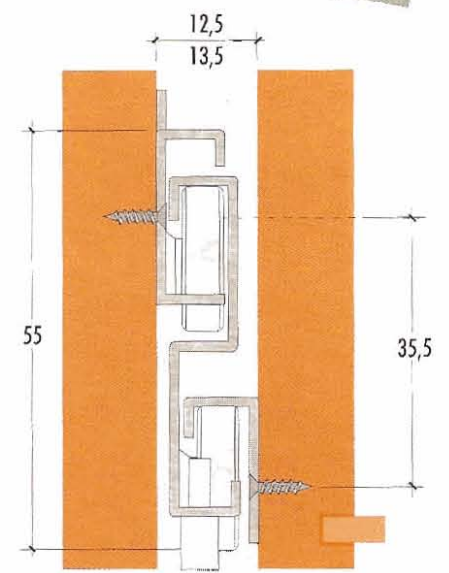

SERIE 6042

FISSAGGIO LATERALE • USCITA TOTALE
SCORRIMENTO SU RUOTE IN HOSTAFORM
CON INSERTO ANTISGANCIAMENTO

Inserto antisganciamento
Anti-roll out system

Codice lunghezza Length code	Lungh guida Length A mm	Corsa Extension C mm	Lunghezza Length D mm
30	300	320	620
35	350	370	720
40	400	420	820
45	450	470	920
50	500	520	1020
55	550	570	1120
60	600	620	1220

- Profilo laterale e profilo per il cassetto con foratura a passo 32 mm
- Profilo per il fianco con doppia foratura.
- Portata per coppia: 15 kg
- Montaggio: viti a testa svasata Ø 3 mm o Euroviti Ø 6,3 mm per il fianco; viti a testa svasata Ø 3 mm per il cassetto.
- Verniciatura con polveri epossidiche.

SIDE MOUNTING • OVER EXTENSION ON HOSTAFORM WHEEL

- Two side captive guidance extension.
- Smooth and easy action.
- Stop and anti-roll out prevention.
- Easy assembly of the centre rail due to tilt prevention.
- 32 mm hole pattern.
- Load capacity up to 15 kg
- Fixing with wood screws Ø 3 mm Euroscrews Ø 6,3 mm
- Finish: epoxy coating.