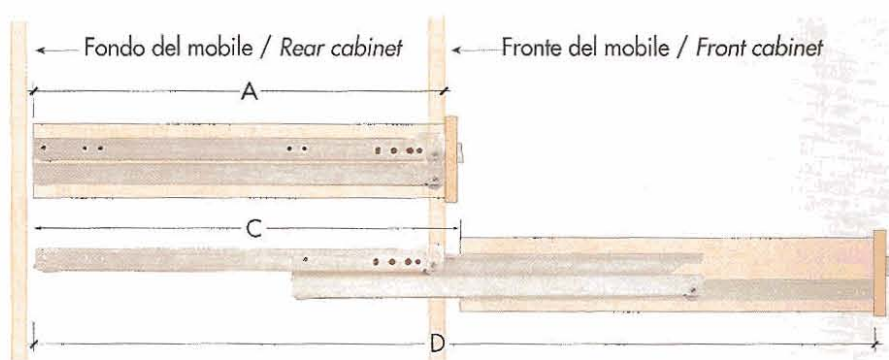

SERIE 6042

FISSAGGIO LATERALE • USCITA TOTALE
SCORRIMENTO SU RUOTE IN HOSTAFORM
CON INSERTO ANTISGANCIAMENTO

Inserto antisganciamento
Anti-roll out system

Codice lunghezza Length code	Lungh guida Length A mm	Corsa Extension C mm	Lunghezza Length D mm
30	300	320	620
35	350	370	720
40	400	420	820
45	450	470	920
50	500	520	1020
55	550	570	1120
60	600	620	1220

- Profilo laterale e profilo per il cassetto con foratura a passo 32 mm
- Profilo per il fianco con doppia foratura.
- Portata per coppia: 15 kg
- Montaggio: viti a testa svasata Ø 3 mm o Euroviti Ø 6,3 mm per il fianco; viti a testa svasata Ø 3 mm per il cassetto.
- Verniciatura con polveri epossidiche.

SIDE MOUNTING • OVER EXTENSION ON HOSTAFORM WHEEL

- Two side captive guidance extension.
- Smooth and easy action.
- Stop and anti-roll out prevention.
- Easy assembly of the centre rail due to tilt prevention.
- 32 mm hole pattern.
- Load capacity up to 15 kg
- Fixing with wood screws Ø 3 mm Euroscrews Ø 6,3 mm
- Finish: epoxy coating.