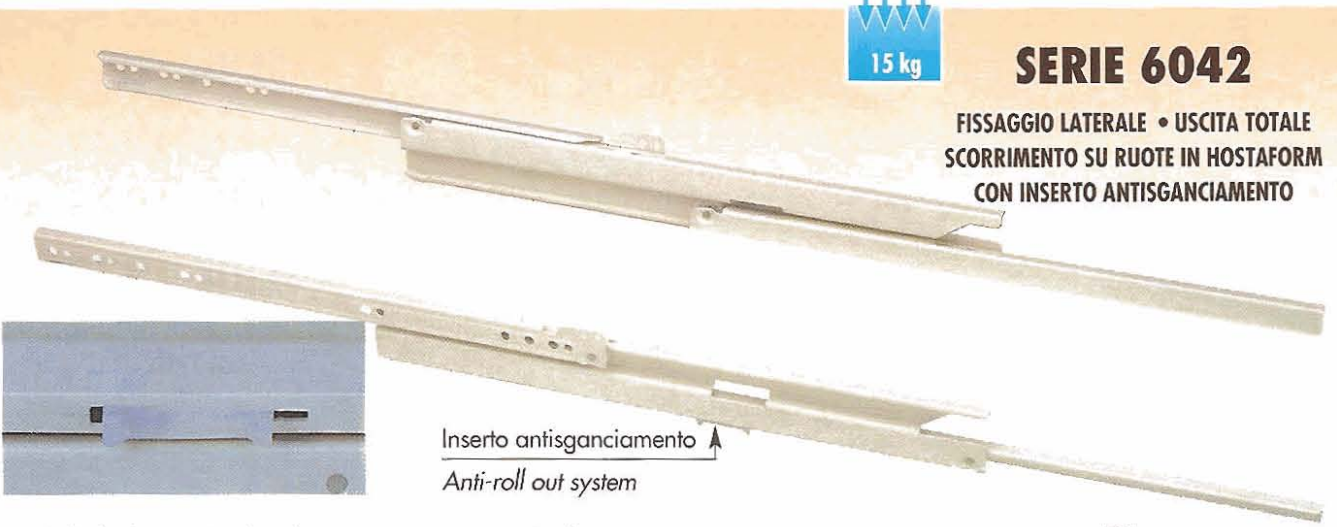

SERIE 6042

FISSAGGIO LATERALE • USCITA TOTALE
SCORRIMENTO SU RUOTE IN HOSTAFORM
CON INSERTO ANTISGANCIAMENTO

Inserto antisganciamento
Anti-roll out system

Codice lunghezza Length code	Lungh guida Length A mm	Corsa Extension C mm	Lunghezza Length D mm
30	300	320	620
35	350	370	720
40	400	420	820
45	450	470	920
50	500	520	1020
55	550	570	1120
60	600	620	1220

- Profilo laterale e profilo per il cassetto con foratura a passo 32 mm
- Profilo per il fianco con doppia foratura.
- Portata per coppia: 15 kg
- Montaggio: viti a testa svasata Ø 3 mm o Euroviti Ø 6,3 mm per il fianco; viti a testa svasata Ø 3 mm per il cassetto.
- Verniciatura con polveri epossidiche.

SIDE MOUNTING • OVER EXTENSION ON HOSTAFORM WHEEL

- Two side captive guidance extension.
- Smooth and easy action.
- Stop and anti-roll out prevention.
- Easy assembly of the centre rail due to tilt prevention.
- 32 mm hole pattern.
- Load capacity up to 15 kg
- Fixing with wood screws Ø 3 mm Euroscrews Ø 6,3 mm
- Finish: epoxy coating.