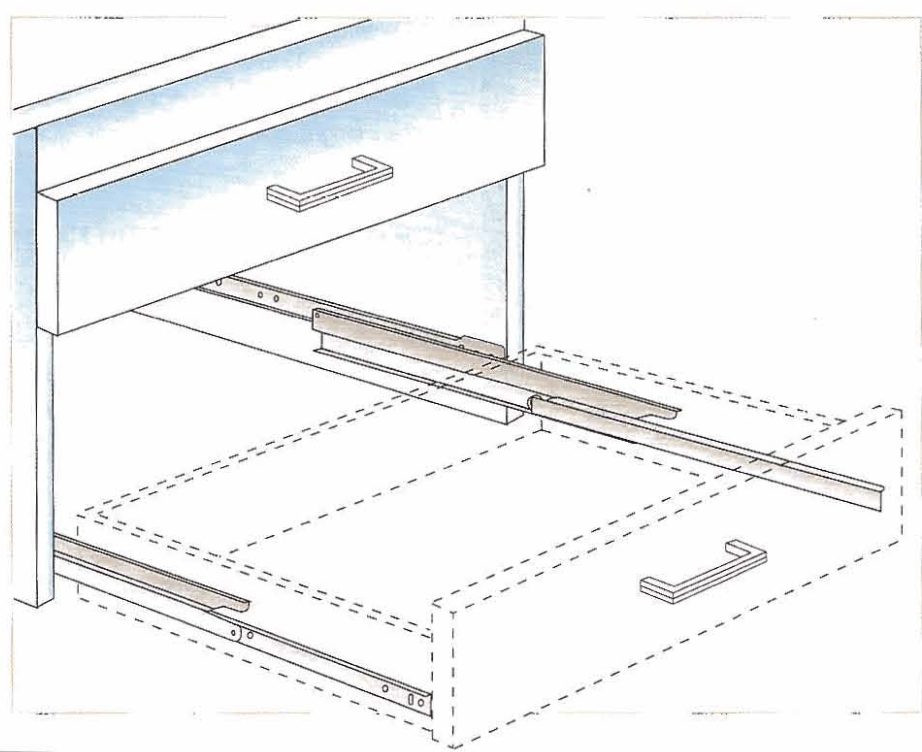

SERIE 6042

FISSAGGIO LATERALE • USCITA TOTALE
SCORRIMENTO SU RUOTE IN HOSTAFORM
CON INSERTO ANTISGANCIAMENTO

Inserto antisganciamento
Anti-roll out system

Codice lunghezza Length code	Lungh guida Length A mm	Corsa Extension C mm	Lunghezza Length D mm
30	300	320	620
35	350	370	720
40	400	420	820
45	450	470	920
50	500	520	1020
55	550	570	1120
60	600	620	1220

- Profilo laterale e profilo per il cassetto con foratura a passo 32 mm
- Profilo per il fianco con doppia foratura.
- Portata per coppia: 15 kg
- Montaggio: viti a testa svasata Ø 3 mm o Euroviti Ø 6,3 mm per il fianco; viti a testa svasata Ø 3 mm per il cassetto.
- Verniciatura con polveri epossidiche.

SIDE MOUNTING • OVER EXTENSION ON HOSTAFORM WHEEL

- Two side captive guidance extension.
- Smooth and easy action.
- Stop and anti-roll out prevention.
- Easy assembly of the centre rail due to tilt prevention.
- 32 mm hole pattern.
- Load capacity up to 15 kg
- Fixing with wood screws Ø 3 mm Euroscrews Ø 6,3 mm
- Finish: epoxy coating.