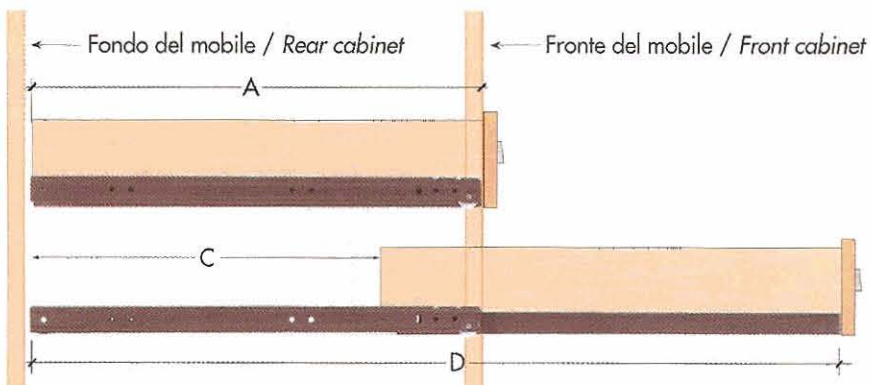

- Guida sinistra con profili chiusi per uno scorrimento guidato; aperti per la guida destra per assorbire la tolleranza sulla larghezza del cassetto.

- Nessun contatto con viti sporgenti grazie alla nervatura del profilo per il fianco.

- Doppio fermo in uscita che permette il blocco del cassetto in posizione aperta.

- Profilo per il fianco e profilo per il cassetto con foratura a passo 32 mm

- Portata per coppia: 25 kg

- Montaggio: viti a testa svasata Ø 3 mm

- Verniciatura con polveri epossidiche.

**BOTTOM MOUNTING • SINGLE EXTENSION**  
**ON HOSTAFORM WHEEL**  
**WITHOUT FRONT FLANGE**

- Left side captive guidance rail. Right side free to compensate any installation tolerances.

- Smooth and easy action.

- Self-closing action.

- Positive stop a lift out disconnect.

- Easy adjustment of runner.

- Stay closed design.

- 32 mm hole pattern.

- Load capacity up to 25 kg

- Fixing with wood screws Ø 3 mm