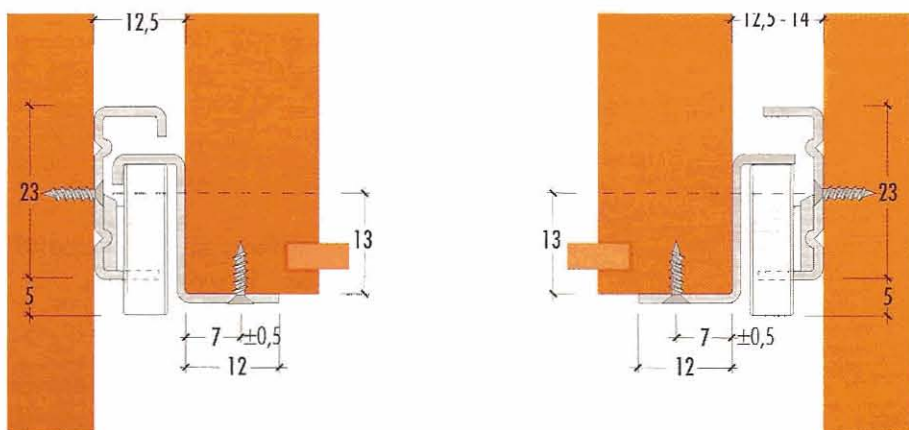

25 kg

**SERIE 6415**

**FISSAGGIO A SQUADRA • USCITA SEMPLICE**  
**SCORRIMENTO SU RUOTE IN HOSTAFORM**  
**SENZA FLANGIA**

Cod. lung Length code	lung. guida Length A mm	Corsa Extension C mm	Lunghezza Length D mm
30	300	222	522
35	350	267	617
40	400	307	707
45	450	347	797
50	500	387	887
55	550	427	977
60	600	470	1070

- Guida sinistra con profili chiusi per uno scorrimento guidato; aperti per la guida destra per assorbire la tolleranza sulla larghezza del cassetto.

- Nessun contatto con viti sporgenti grazie alla nervatura del profilo per il fianco.

- Doppio fermo in uscita che permette il blocco del cassetto in posizione aperta.

- Profilo per il fianco e profilo per il cassetto con foratura a passo 32 mm

- Portata per coppia: 25 kg

- Montaggio: viti a testa svasata Ø 3 mm

- Smooth and easy action.

- Self-closing action.

- Positive stop a lift out disconnect.

- Easy adjustment of runner.

- Stay closed design.

- 32 mm hole pattern.

- Load capacity up to 25 kg

- Fixing with wood screws Ø 3 mm