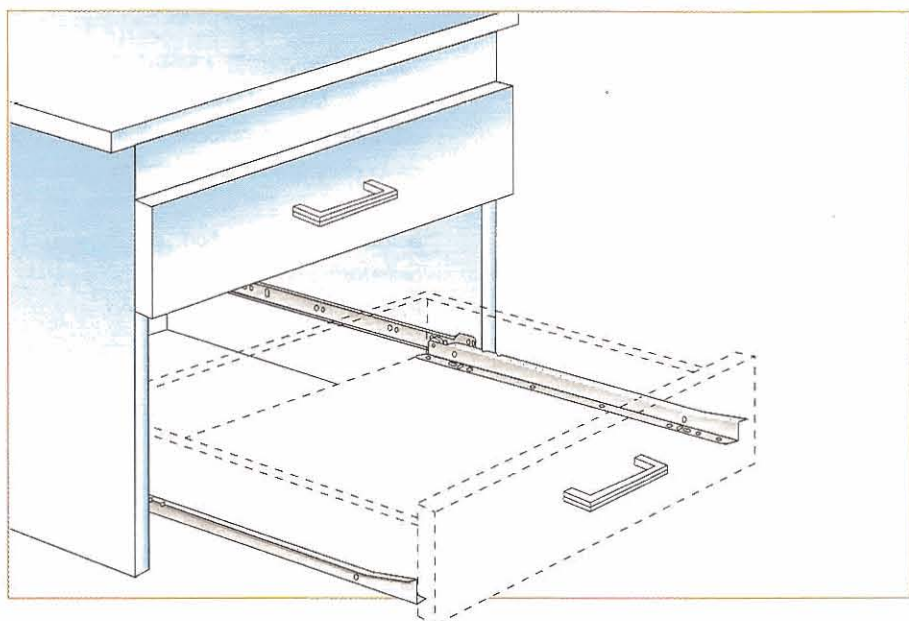

- Guida sinistra con profili chiusi per uno scorrimento guidato; aperti per la guida destra per assorbire la tolleranza sulla larghezza del cassetto.

- Nessun contatto con viti sporgenti grazie alla nervatura del profilo per il fianco.

- Doppio fermo in uscita che permette il blocco del cassetto in posizione aperta.

- Profilo per il fianco e profilo per il cassetto con foratura a passo 32 mm

- Portata per coppia: 25 kg

- Montaggio: viti a testa svasata Ø 3 mm

- Verniciatura con polveri epossidiche.

**BOTTOM MOUNTING • SINGLE EXTENSION**  
**ON HOSTAFORM WHEEL**  
**WITHOUT FRONT FLANGE**

- Left side captive guidance rail. Right side free to compensate any installation tolerances.

- Smooth and easy action.

- Self-closing action.

- Positive stop a lift out disconnect.

- Easy adjustment of runner.

- Stay closed design.

- 32 mm hole pattern.

- Load capacity up to 25 kg

- Fixing with wood screws Ø 3 mm