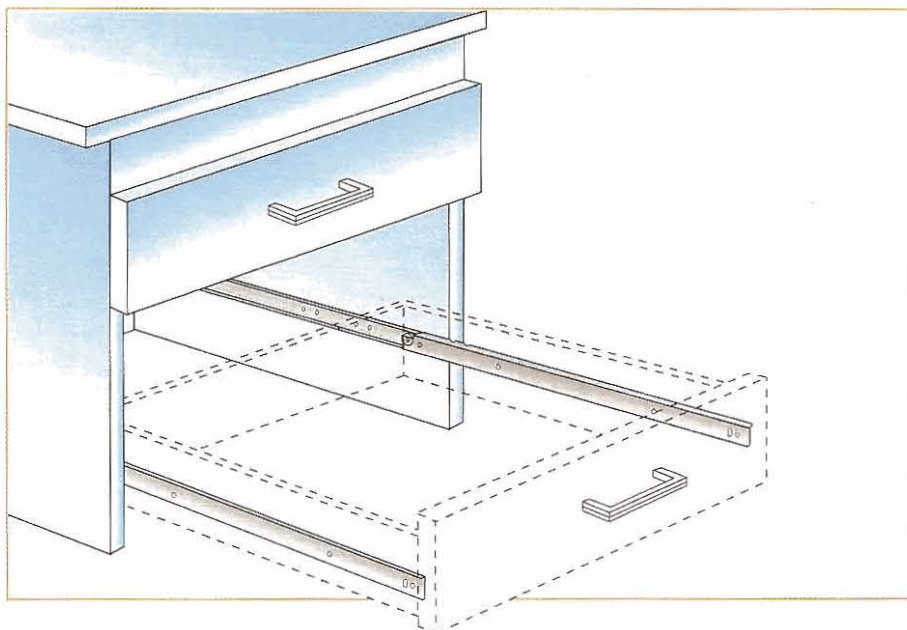

- Guida sinistra con profili chiusi per uno scorrimento guidato; aperti per la guida destra per assorbire la tolleranza sulla larghezza del cassetto.

- Nessun contatto con viti sporgenti grazie alla nervatura del profilo per il fianco.

- Doppio fermo in uscita che permette il blocco del cassetto in posizione aperta.

- Profilo per il fianco e profilo per il cassetto con foratura a passo 32 mm

- Portata per coppia: 25 kg

- Montaggio: viti a testa svasata Ø 3 mm

- Verniciatura con polveri epossidiche.

SIDE MOUNTING • SINGLE EXTENSION ON HOSTAFORM WHEEL WITHOUT FRONT FLANGE

- Left side captive guidance rail. Right side free to compensate any installation tolerances.

- Smooth and easy action.

- Self-closing action.

- Positive stop a lift out disconnect.

- Easy adjustment of runner.

- Stay closed design.

- 32 mm hole pattern.

- Load capacity up to 25 kg

- Fixing with wood screws Ø 3 mm