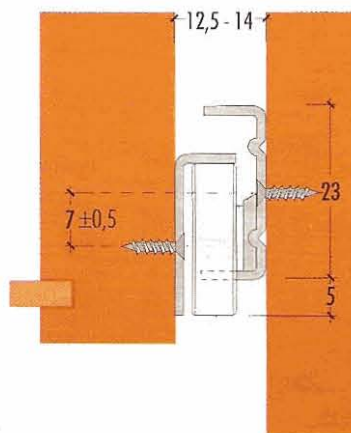

25 kg

SERIE 6419

FISSAGGIO LATERALE • USCITA SEMPLICE
SCORRIMENTO SU RUOTE IN HOSTAFORM

Cod. lung Length code	lung. guida Length A mm	Corsa Extension C mm	Lunghezza Length D mm
30	300	222	522
35	350	267	617
40	400	307	707
45	450	347	797
50	500	387	887
55	550	427	977
60	600	470	1070

- Guida sinistra con profili chiusi per uno scorrimento guidato; aperti per la guida destra per assorbire la tolleranza sulla larghezza del cassetto.

- Nessun contatto con viti sporgenti grazie alla nervatura del profilo per il fianco.

- Doppio fermo in uscita che permette il blocco del cassetto in posizione aperta.

- Profilo per il fianco e profilo per il cassetto con foratura a passo 32 mm

- Portata per coppia: 25 kg

- Montaggio: viti a testa svasata Ø 3 mm

- Smooth and easy action.

- Self-closing action.

- Positive stop a lift out disconnect.

- Easy adjustment of runner.

- Stay closed design.

- 32 mm hole pattern.

- Load capacity up to 25 kg

- Fixing with wood screws Ø 3 mm