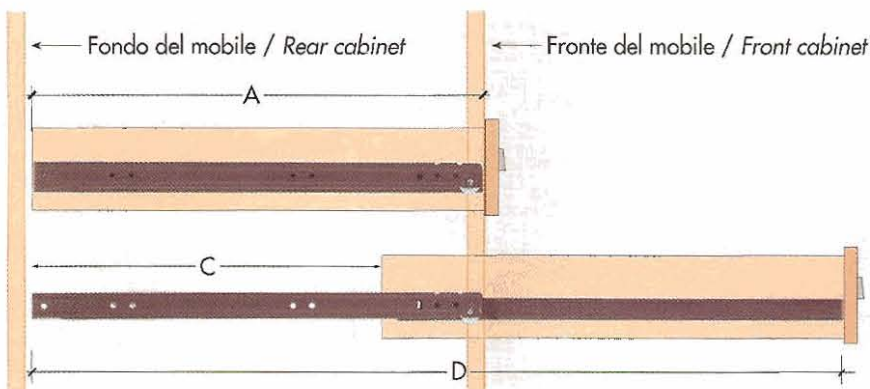

- Guida sinistra con profili chiusi per uno scorrimento guidato; aperti per la guida destra per assorbire la tolleranza sulla larghezza del cassetto.

- Nessun contatto con viti sporgenti grazie alla nervatura del profilo per il fianco.

- Doppio fermo in uscita che permette il blocco del cassetto in posizione aperta.

- Profilo per il fianco e profilo per il cassetto con foratura a passo 32 mm

- Portata per coppia: 25 kg

- Montaggio: viti a testa svasata Ø 3 mm

- Verniciatura con polveri epossidiche.

SIDE MOUNTING • SINGLE EXTENSION ON HOSTAFORM WHEEL WITHOUT FRONT FLANGE

- Left side captive guidance rail. Right side free to compensate any installation tolerances.

- Smooth and easy action.

- Self-closing action.

- Positive stop a lift out disconnect.

- Easy adjustment of runner.

- Stay closed design.

- 32 mm hole pattern.

- Load capacity up to 25 kg

- Fixing with wood screws Ø 3 mm