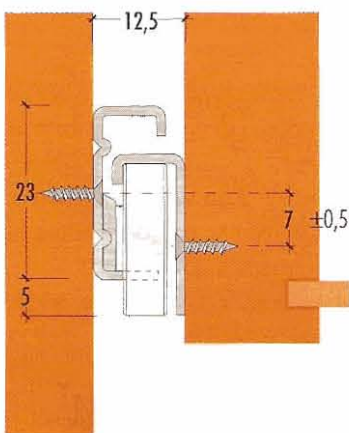

25 kg

SERIE 6419

FISSAGGIO LATERALE • USCITA SEMPLICE
SCORRIMENTO SU RUOTE IN HOSTAFORM

Cod. lung Length code	lung. guida Length A mm	Corsa Extension C mm	Lunghezza Length D mm
30	300	222	522
35	350	267	617
40	400	307	707
45	450	347	797
50	500	387	887
55	550	427	977
60	600	470	1070

- Guida sinistra con profili chiusi per uno scorrimento guidato; aperti per la guida destra per assorbire la tolleranza sulla larghezza del cassetto.

- Nessun contatto con viti sporgenti grazie alla nervatura del profilo per il fianco.

- Doppio fermo in uscita che permette il blocco del cassetto in posizione aperta.

- Profilo per il fianco e profilo per il cassetto con foratura a passo 32 mm

- Portata per coppia: 25 kg

- Montaggio: viti a testa svasata Ø 3 mm

- Smooth and easy action.

- Self-closing action.

- Positive stop a lift out disconnect.

- Easy adjustment of runner.

- Stay closed design.

- 32 mm hole pattern.

- Load capacity up to 25 kg

- Fixing with wood screws Ø 3 mm