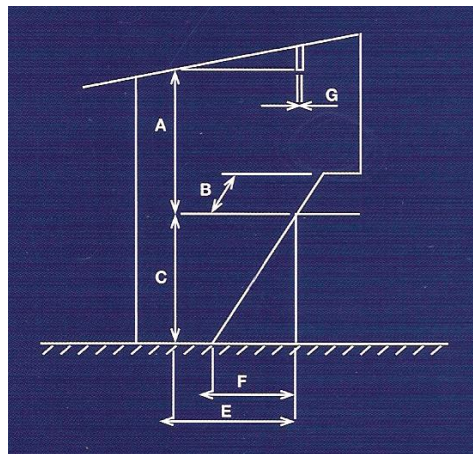

# Escada para Parede

A	Comprimento	80 – 90 – 100 – 110 – 120 – 130 cm
B	Largura	60 – 70 cm
C	Altura do pavimento à placa	276 / 300 cm
D	Espaço de rotação	165 / 170 cm
F	Distância do chão à parede	135 / 140 cm
G	Espessura da parede	Mínimo 18 cm – Máximo 28 cm