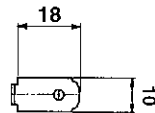

ART. 1250-1255

PROFILI A CREMAGLIERA - RACK-SECTIONS

Misure - Sizes cm. 160

Conf. - Pckng pz./pcs 50

(vedi disegno/ see design)

F.N. -F.O.
F.V.N. - F.V.B.TO

ART. 1251-1256

MENSOLINA PER PROFILO - BRACKET

ART. 1251 per/tor ART. 1250

ART. 1256 per/tor ART. 1255

Conf - Pckng pz./pcs 200

(vedi disegno/ see design)

(vedi disegno/ see design)

F.N. -F.O.
F.Z.N.
F.B.

ART. 1251