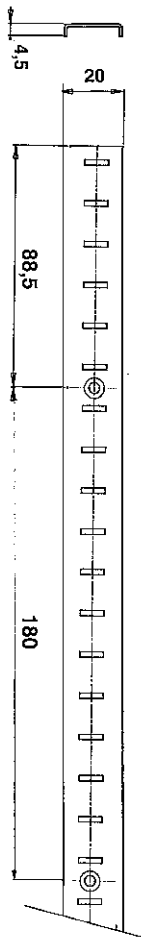

ART. 1250-1255

PROFILI A CREMAGLIERA - RACK-SECTIONS

Misure - Sizes cm. 160

Conf. - Pckng pz./pcs 50

(vedi disegno/ see design)

F.N. -F.O.
F.V.N. - F.V.B.TO

ART. 1251-1256

MENSOLINA PER PROFILO - BRACKET

ART. 1251 per/tor ART. 1250

ART. 1256 per/tor ART. 1255

Conf - Pckng pz./pcs 200

(vedi disegno/ see design)

(vedi disegno/ see design)

F.N. -F.O.
F.Z.N.
F.B.

ART. 1255

ART. 1256

ART. 1250

ART. 1251