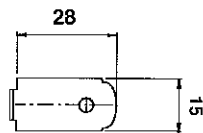

ART. 1250-1255

PROFILI A CREMAGLIERA - RACK-SECTIONS

Misure - Sizes cm. 160

Conf. - Pckng pz./pcs 50

(vedi disegno/ see design)

F.N. -F.O.
F.V.N. - F.V.B.TO

ART. 1251-1256

MENSOLINA PER PROFILO - BRACKET

ART. 1251 per/tor ART. 1250

ART. 1256 per/tor ART. 1255

Conf - Pckng pz./pcs 200

(vedi disegno/ see design)

(vedi disegno/ see design)

F.N. -F.O.
F.Z.N.
F.B.

ART. 1255

ART. 1256