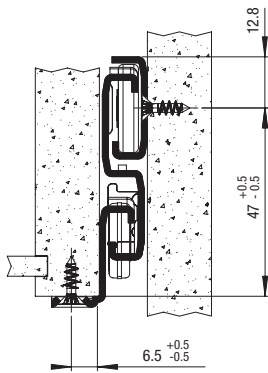

# FR 6500

<b>SLIDE TYPE:</b>	Full-Extension Drawer Slide - Telescopic-Action
<b>MOUNTING:</b>	Bottom Mount

<b>WIDTH:</b>	12 mm (0.47 in.)
<b>LOAD CAPACITY:</b>	dynamic up to 65 kg (150 lbs.)

<b>MATERIAL:</b>	powder coated cold rolled steel
------------------	---------------------------------

\*DuPont (TM) Delrin®

Moving down one 32 mm hole-spacing enables instant conversion to a regular-extension. See FR 2021.

FR6500

FR2021

12 mm is the actual size of the slide. Allow 12.7 mm (0.5 in.) for clearance

See following page for dimensions chart.

\*Has a removable overrun clip

chart continues below ▾

Length L	N	O	P	Q	R	S	T	U	V	Weight	Order No.	Order No.	Order No.
mm in	mm in	mm in	mm in	mm in	mm in	mm in	mm in	mm in	mm in	kg lbs	white	black	silver
200 7.87	163 6.42									0.79 1.74	1200	*	1400
250 9.84	227 8.94									0.97 2.14	1201	*	1401
300 11.81			227 8.94					259 10.20		1.18 2.60	1145	*	1402
350 13.79	291 11.46		227 8.94					259 10.20		1.36 3.00	1146	94401	1403
400 15.75	291 11.46		227 8.94					259 10.20		1.54 3.40	1147	94402	1404
450 17.72	291 11.46		387 15.24	410 16.14				419 16.50		1.73 3.81	1148	94481	1405
500 19.69	291 11.46	442 17.40	419 16.50	474 18.66	483 19.02			451 17.76		1.94 4.28	1149	94770	1406
550 21.65	291 11.46	506 19.92	483 19.02	538 21.18				515 20.28		2.11 4.62	1150	*	1407
600 23.62	291 11.46	506 19.92	483 19.02	538 21.18	547 21.54			515 20.28		2.29 5.05	1151	*	1408
650 25.59	291 11.46	506 19.92	483 19.02	538 21.18	547 21.54			515 20.28		2.48 5.50	1152	94660	1409
700 27.56	291 11.46	506 19.92	483 19.02	538 21.18	547 21.54			515 20.28		2.67 5.99	1261	*	1410
750 29.53	291 11.46	506 19.92	515 20.28	538 21.18	547 21.54	675 26.57	698 27.48	707 27.83	730 28.74	2.85 6.30	1154	*	1411
800 31.50	291 11.46	506 19.92	515 20.28	538 21.18	547 21.54	739 29.09	762 30.00	771 30.35		3.05 6.72	1263	*	1412