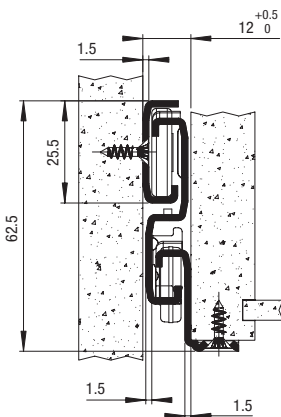

# FR 6500

<b>SLIDE TYPE:</b>	Full-Extension Drawer Slide - Telescopic-Action
<b>MOUNTING:</b>	Bottom Mount

<b>WIDTH:</b>	12 mm (0.47 in.)
<b>LOAD CAPACITY:</b>	dynamic up to 65 kg (150 lbs.)

<b>MATERIAL:</b>	powder coated cold rolled steel
------------------	---------------------------------

\*DuPont (TM) Delrin®

Moving down one 32 mm hole-spacing enables instant conversion to a regular-extension. See FR 2021.

FR6500

FR2021

12 mm is the actual size of the slide. Allow 12.7 mm (0.5 in.) for clearance

See following page for dimensions chart.

\*Has a removable overrun clip

chart continues below ▾

Length L	N	O	P	Q	R	S	T	U	V	Weight	Order No.	Order No.	Order No.
mm in	mm in	mm in	mm in	mm in	mm in	mm in	mm in	mm in	mm in	kg lbs	white	black	silver
200 7.87	163 6.42									0.79 1.74	1200	*	1400
250 9.84	227 8.94									0.97 2.14	1201	*	1401
300 11.81			227 8.94					259 10.20		1.18 2.60	1145	*	1402
350 13.79	291 11.46		227 8.94					259 10.20		1.36 3.00	1146	94401	1403
400 15.75	291 11.46		227 8.94					259 10.20		1.54 3.40	1147	94402	1404
450 17.72	291 11.46		387 15.24	410 16.14				419 16.50		1.73 3.81	1148	94481	1405
500 19.69	291 11.46	442 17.40	419 16.50	474 18.66	483 19.02			451 17.76		1.94 4.28	1149	94770	1406
550 21.65	291 11.46	506 19.92	483 19.02	538 21.18				515 20.28		2.11 4.62	1150	*	1407
600 23.62	291 11.46	506 19.92	483 19.02	538 21.18	547 21.54			515 20.28		2.29 5.05	1151	*	1408
650 25.59	291 11.46	506 19.92	483 19.02	538 21.18	547 21.54			515 20.28		2.48 5.50	1152	94660	1409
700 27.56	291 11.46	506 19.92	483 19.02	538 21.18	547 21.54			515 20.28		2.67 5.99	1261	*	1410
750 29.53	291 11.46	506 19.92	515 20.28	538 21.18	547 21.54	675 26.57	698 27.48	707 27.83	730 28.74	2.85 6.30	1154	*	1411
800 31.50	291 11.46	506 19.92	515 20.28	538 21.18	547 21.54	739 29.09	762 30.00	771 30.35		3.05 6.72	1263	*	1412