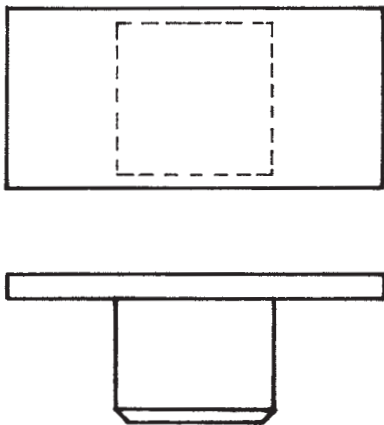

Profilo in alluminio estruso
colonna/traversa
(lunghezza barre mm 5050)

codice
A.3200

Tappo nero in plastica
per profilo A.3200

A.3430