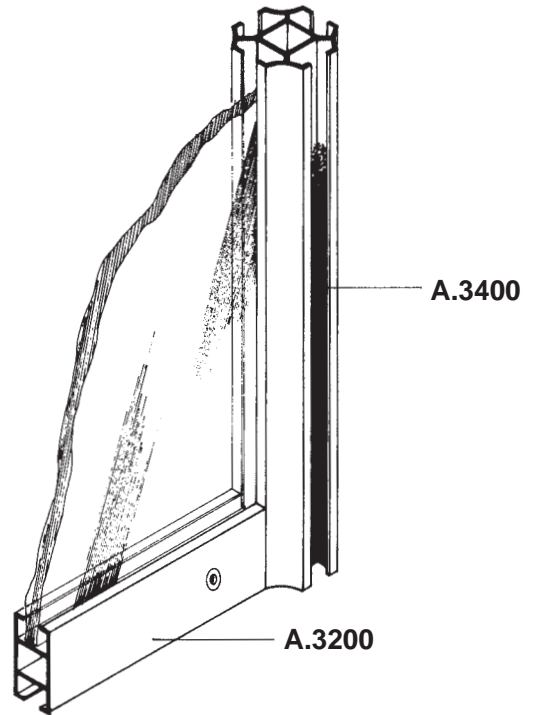

Profilo in alluminio estruso
colonna/traversa
(lunghezza barre mm 5050)

codice
A.3200

Tappo nero in plastica
per profilo A.3200

A.3430