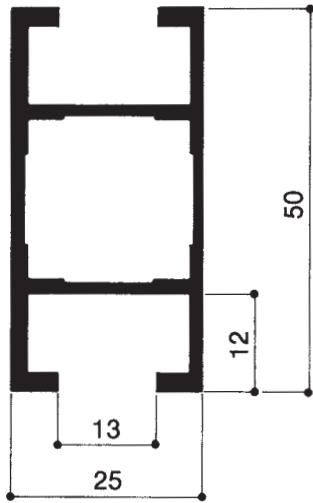

Profilo in alluminio estruso
colonna/traversa
(lunghezza barre mm 5050)

codice
A.3200

Tappo nero in plastica
per profilo A.3200

A.3430