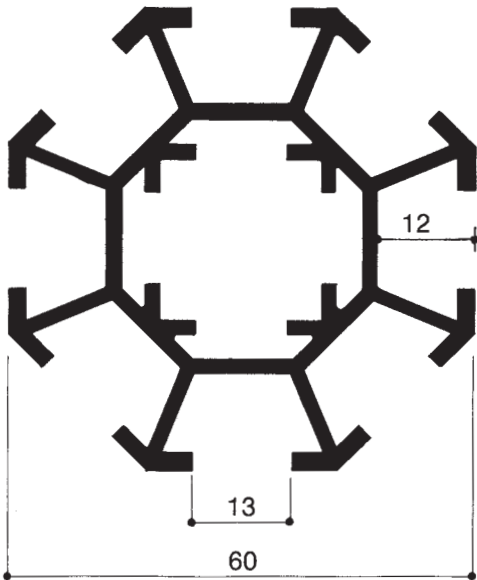

A

Profilo in alluminio estruso
colonna a 8 vie
(lunghezza barre mm 5050)

Tappo nero in plastica per profilo A.3610

codice

A.3610**A.3710**