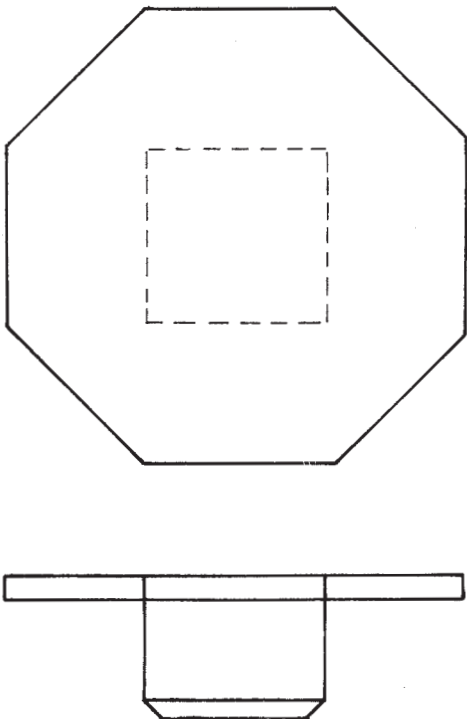

A

Profilo in alluminio estruso
colonna a 8 vie
(lunghezza barre mm 5050)

Tappo nero in plastica per profilo A.3610

codice

A.3610**A.3710**