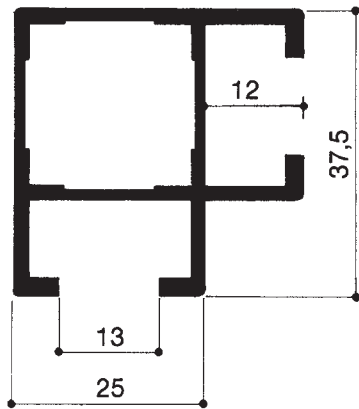

A

Profilo in alluminio estruso
colonna/traversa
(lunghezza barre mm 5050)

Tappo nero in plastica
per profilo A.3625

codice
A.3625

A.3725