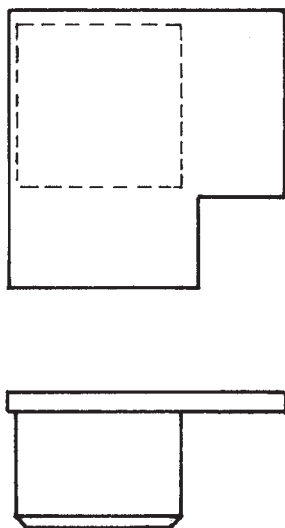

A

Profilo in alluminio estruso
colonna/traversa
(lunghezza barre mm 5050)

Tappo nero in plastica
per profilo A.3625

codice
A.3625

A.3725