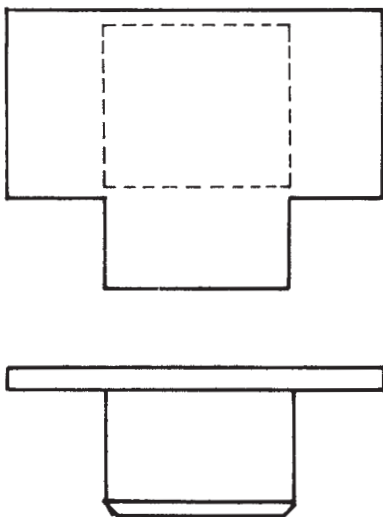

Profilo in alluminio estruso
colonna/traversa
(lunghezza barre mm 5050)

Tappo nero in plastica
per profilo A.3635

codice
A.3635

A.3735