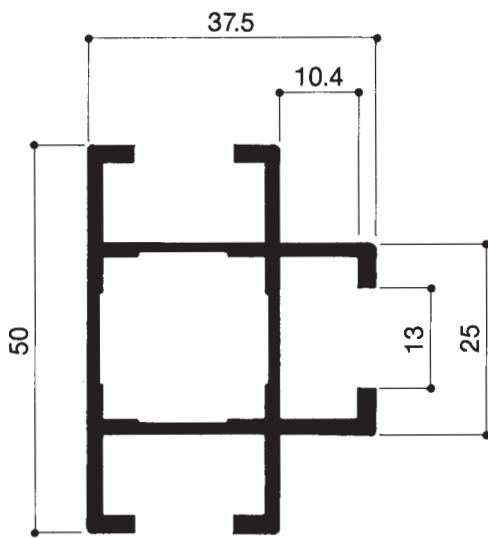

Profilo in alluminio estruso
colonna/traversa
(lunghezza barre mm 5050)

Tappo nero in plastica
per profilo A.3635

codice
A.3635

A.3735