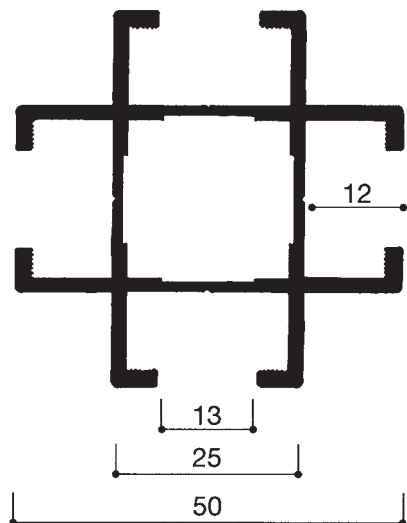

codice

A.3645

Profilo in alluminio estruso
colonna a 4 vie
(lunghezza barre mm 5050)

Tappo in plastica per profilo A.3645

A.3745