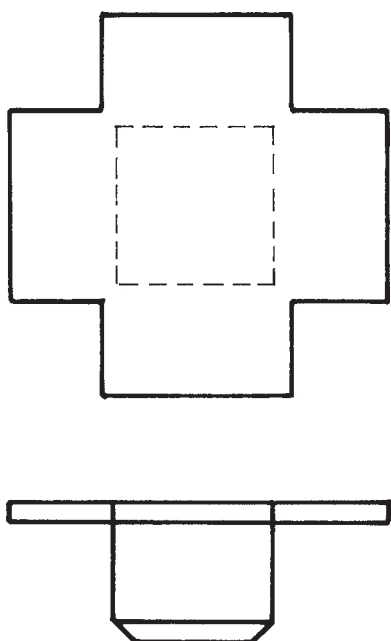

codice

A.3645

Profilo in alluminio estruso
colonna a 4 vie
(lunghezza barre mm 5050)

Tappo in plastica per profilo A.3645

A.3745