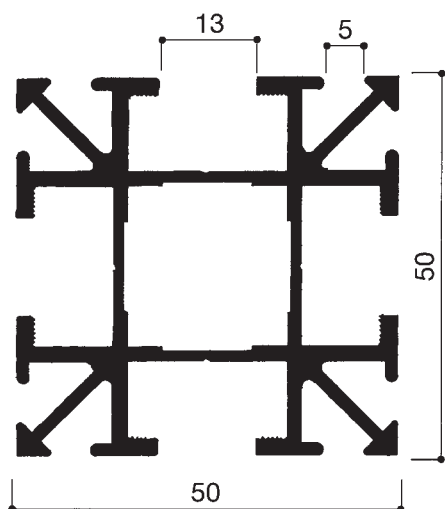

A

Profilo in alluminio estruso da 50 mm
colonna/traversa
(lunghezza barre mm 6000)

Tappo nero in plastica
per il profilo A.5000

codice

A.5000

A.5010
