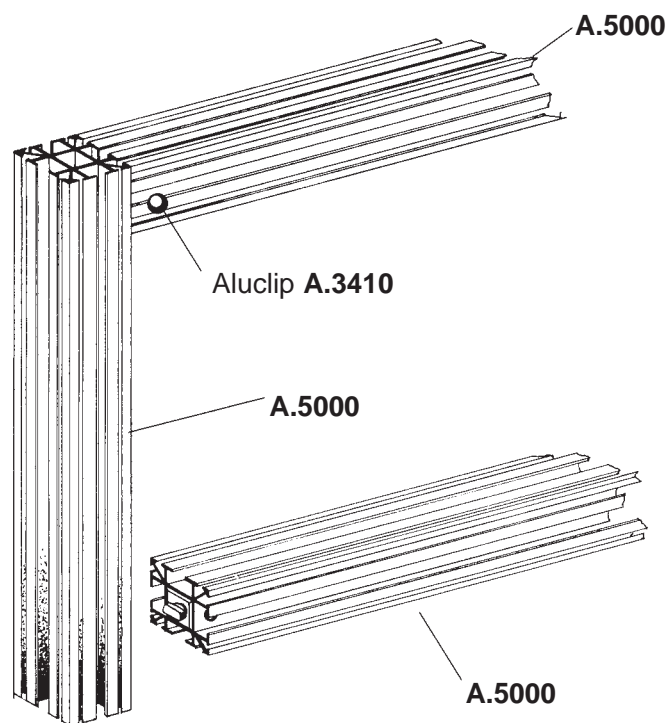

A

Profilo in alluminio estruso da 50 mm
colonna/traversa
(lunghezza barre mm 6000)

Tappo nero in plastica
per il profilo A.5000

codice

A.5000

A.5010
