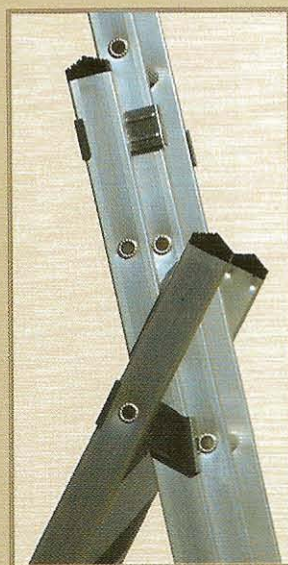

Escada Eco

Ladder Eco
Echelle Eco
Escalera Eco

Escada ECO					
S I M P L E S	Ref.	Degraus	Pos.(1) Mts.	Pos.(2) Mts.	Peso
	2	1 x 6	2,06 mt	1,90 mt	3,3 kg
	2,5	1 x 8	2,56 mt	2,30 mt	4,3 kg
	3	1 x 9	2,96 mt	2,71 mt	4,8 kg
	3,5	1 x 11	3,46 mt	3,10 mt	5,6 kg
	4	1 x 12	3,96 mt	3,56 mt	6,3 kg
	5	1 x 16	5,06 mt	4,48 mt	8,6 kg
6	1 x 19	5,96 mt	5,26 mt	9,5 kg	

Pos.(1) Medida total da escada
Pos.(2) Altura da escada simples (com inclinação normal)

Escada ECO					
D U P L A	Ref.	Degraus	Pos.(3) Mts.	Pos.(4) Mts.	Peso
	2	2 x 6	3,00 mt	1,97 mt	8,0 kg
	2,5	2 x 8	3,96 mt	2,45 mt	9,7 kg
	3	2 x 9	4,61 mt	2,84 mt	10,5 kg
	3,5	2 x 11	5,33 mt	3,30 mt	12,6 kg
4	2 x 12	5,82 mt	3,80 mt	13,8 kg	